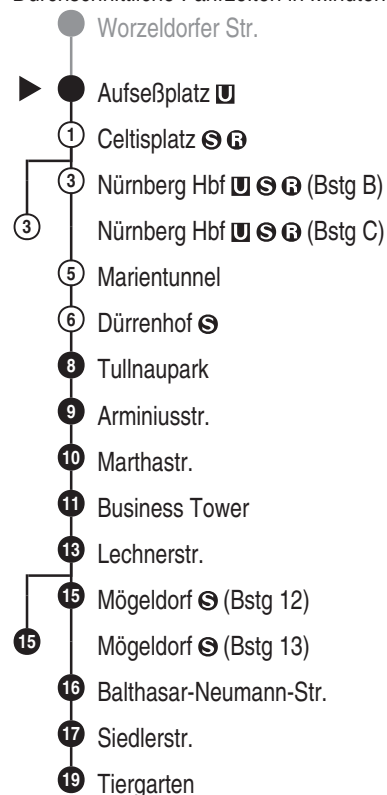

Tram

5

VAG

Verkehrs-Aktiengesellschaft, Nürnberg
Service-Tel.: 09 11 - 2 83 46 46
Internet: www.vag.de

Abfahrten auf Ihr Handy:
QR-Code abfotografieren

<https://m.vgn.de/ezm/vag/de:09564:534>

Abfahrtszeiten ab

Nürnberg Aufseßplatz U

Richtung

Nürnberg Tiergarten

Sonderfahrplan "Rock im Park", gültig vom 04.06. - 07.06.2026

Informationen zur Kurzstrecke

☐ Alle mit einer weißen Perle gekennzeichneten Haltestellen sind auf direktem Wege mit dem gültigen Kurzstreckentarif erreichbar.

Durchschnittliche Fahrzeiten in Minuten

Uhr	Montag - Freitag	Samstag	Sonn- / Feiertag	Uhr
4	34[▼] 42[■] 44 45[*] 54	38[▼] 57[■] 58[▼]	57[■] 58[▼]	4
5	01[■] 04 06[*] 11[*] 14 21[■] 24 34 44 54	11[*] 18 38 58	11[*] 18[▼] 38 58	5
6	04 14 24 34 44 54	18 38 58	18 38 58	6
7	04 14 24 34 44 54	18 38 58	18 38 58	7
8	04 14 24 34 44 54	18 23 34 42[■] 44 54	18 38 46^{Do} 58	8
9	04 14 24 34 44 54	04 14 24 34 44 54	06^{So} 18 38 58	9
10	04 14 24 34 44 54	04 14 24 34 44 54	18 38 58	10
11	04 14 24 34 44 54	04 14 24 34 44 54	18 38 58	11
12	04 14 24 34 44 54	04 14 24 34 44 54	18 38 58	12
13	04 14 24 34 44 54	04 14 24 34 44 54	01^{So} 18 21^{So} 38 58	13
14	04 14 24 34 44 54	04 14 24 34 44 54	18 38 58	14
15	04 14 24 34 44 54	04 14 24 34 44 54	18 38 58	15
16	04 14 24 34 44 54	04 14 24 34 44 54	18 38 58	16
17	04 14 24 34 44 54	04 14 24 34 44 54	18 38 58	17
18	04 14 24 34 44 54	04 14 24 34 44 54	18 38 58	18
19	04 14 24 34 44 54	04 14 24 34 44 54	18 38 58	19
20	04 18 38 58	04 18 38 58	18 38 58	20
21	18 38 58	18 38 58	18 38 58	21
22	18 38 58	18 38 58	18 38 58	22
23	18 38 58	18 38 58	18 38 58	23
0	18[▼] 38[▼]	18[▼] 38[▼]	18[▼] 38[▼]	0

Informationen zur Kurzstrecke: Ab der Einsteigehaltestelle sind ohne Umstieg und einer Fahrtunterbrechung die nächsten 4 Haltestellen mit dem gültigen Kurzstreckentarif erreichbar.

Sonderfahrplan "Rock im Park", gültig vom 04.06. - 07.06.2026

■ = verkehrt bis Nürnberg Hbf (Bstg B)

* = verkehrt bis Nürnberg Hbf (Bstg C)

▼ = verkehrt bis Mögeldorf (Bstg 13)

Do = nur 4.6.26

So = nur 7.6.26

Alle Angaben ohne Gewähr

efa102; 31.05.2026 08:07:23; 12-5-4-H; j26; 534