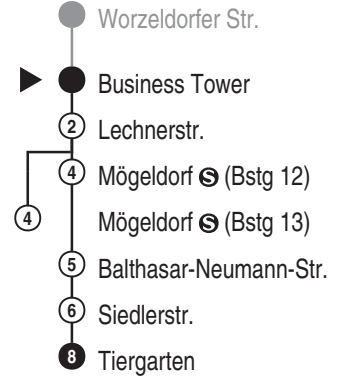

Tram

5

VAG

Verkehrs-Aktiengesellschaft, Nürnberg
Service-Tel.: 09 11 - 2 83 46 46
Internet: www.vag.de

Abfahrten auf Ihr Handy:
QR-Code abfotografieren

<https://m.vgn.de/ezm/vag/de:09564:435>

Abfahrtszeiten ab
Nürnberg Business Tower

Richtung
Nürnberg Tiergarten

Sonderfahrplan "Rock im Park", gültig vom 04.06. - 07.06.2026

Informationen zur Kurzstrecke

☐ Alle mit einer weißen Perle gekennzeichneten Haltestellen sind auf direktem Wege mit dem gültigen Kurzstreckentarif erreichbar.

Durchschnittliche Fahrzeiten in Minuten

Uhr	Montag - Freitag	Samstag	Sonn- / Feiertag	Uhr
4	46[■] 56	49[■]		4
5	06 16 26 36 46 56	09[■] 29 49	09[■] 29[■] 49	5
6	06 16 26 36 46 56	09 29 49	09 29 49	6
7	06 16 26 36 46 56	09 29 49	09 29 49	7
8	06 16 26 36 46 56	09 29 34 46 56	09 29 49	8
9	06 16 26 36 46 56	06 16 26 36 46 56	09 29 49	9
10	06 16 26 36 46 56	06 16 26 36 46 56	09 29 49	10
11	06 16 26 36 46 56	06 16 26 36 46 56	09 29 49	11
12	06 16 26 36 46 56	06 16 26 36 46 56	09 29 49	12
13	06 16 26 36 46 56	06 16 26 36 46 56	09 29 49	13
14	06 16 26 36 46 56	06 16 26 36 46 56	09 29 49	14
15	06 16 26 36 46 56	06 16 26 36 46 56	09 29 49	15
16	06 16 26 36 46 56	06 16 26 36 46 56	09 29 49	16
17	06 16 26 36 46 56	06 16 26 36 46 56	09 29 49	17
18	06 16 26 36 46 56	06 16 26 36 46 56	09 29 49	18
19	06 16 26 36 46 56	06 16 26 36 46 56	09 29 49	19
20	06 16 29 49	06 16 29 49	09 29 49	20
21	09 29 49	09 29 49	09 29 49	21
22	09 29 49	09 29 49	09 29 49	22
23	09 29 49	09 29 49	09 29 49	23
0	09 29[■] 49[■]	09 29[■] 49[■]	09 29[■] 49[■]	0

Informationen zur Kurzstrecke: Ab der Einsteigehaltestelle sind ohne Umstieg und einer Fahrtunterbrechung die nächsten 4 Haltestellen mit dem gültigen Kurzstreckentarif erreichbar.

Sonderfahrplan "Rock im Park", gültig vom 04.06. - 07.06.2026

■ = verkehrt bis Mögeldorf (Bstg 13)

Alle Angaben ohne Gewähr