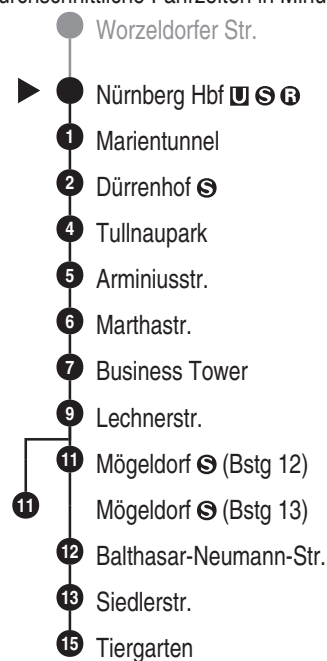

Tram

5

VAG

Verkehrs-Aktiengesellschaft, Nürnberg
Service-Tel.: 09 11 - 2 83 46 46
Internet: www.vag.de

Abfahrten auf Ihr Handy:
QR-Code abfotografieren

<https://m.vgn.de/ezm/vag/de:09564:510>

Abfahrtszeiten ab

Nürnberg Hbf U S R

Richtung

Nürnberg Tiergarten

Sonderfahrplan "Rock im Park", gültig vom 04.06. - 07.06.2026

Durchschnittliche Fahrzeiten in Minuten

Uhr	Montag - Freitag	Samstag	Sonn- / Feiertag	Uhr
4	39 [■] 49 59	42 [■]		4
5	09 19 29 39 49 59	02 [■] 22 42	02 [■] 22 [■] 42	5
6	09 19 29 39 49 59	02 22 42	02 22 42	6
7	09 19 29 39 49 59	02 22 42	02 22 42	7
8	09 19 29 39 49 59	02 22 27 39 49 59	02 22 42	8
9	09 19 29 39 49 59	09 19 29 39 49 59	02 22 42	9
10	09 19 29 39 49 59	09 19 29 39 49 59	02 22 42	10
11	09 19 29 39 49 59	09 19 29 39 49 59	02 22 42	11
12	09 19 29 39 49 59	09 19 29 39 49 59	02 22 42	12
13	09 19 29 39 49 59	09 19 29 39 49 59	02 22 42	13
14	09 19 29 39 49 59	09 19 29 39 49 59	02 22 42	14
15	09 19 29 39 49 59	09 19 29 39 49 59	02 22 42	15
16	09 19 29 39 49 59	09 19 29 39 49 59	02 22 42	16
17	09 19 29 39 49 59	09 19 29 39 49 59	02 22 42	17
18	09 19 29 39 49 59	09 19 29 39 49 59	02 22 42	18
19	09 19 29 39 49 59	09 19 29 39 49 59	02 22 42	19
20	09 22 42	09 22 42	02 22 42	20
21	02 22 42	02 22 42	02 22 42	21
22	02 22 42	02 22 42	02 22 42	22
23	02 22 42	02 22 42	02 22 42	23
0	02 22 [■] 42 [■]	02 22 [■] 42 [■]	02 22 [■] 42 [■]	0

Informationen zur Kurzstrecke: Ab der Einsteighaltestelle sind ohne Umstieg und einer Fahrtunterbrechung die nächsten 4 Haltestellen mit dem gültigen Kurzstreckentarif erreichbar.

Sonderfahrplan "Rock im Park", gültig vom 04.06. - 07.06.2026

■ = verkehrt bis Mögeldorf (Bstg 13)

Alle Angaben ohne Gewähr