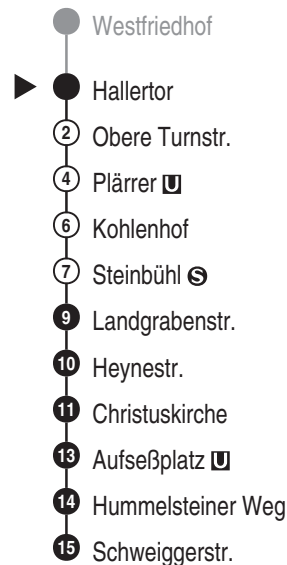

Tram

6

VAG

Verkehrs-Aktiengesellschaft, Nürnberg
Service-Tel.: 09 11 - 2 83 46 46
Internet: www.vag.de

Abfahrten auf Ihr Handy:
QR-Code abfotografieren

<https://m.vgn.de/ezm/vag/de:09564:234>

Abfahrtszeiten ab
Nürnberg Hallertor

Richtung

Nürnberg Schweiggerstr.

Sonderfahrplan "Metropol Marathon", gültig am 14.06.2026

Informationen zur Kurzstrecke

☐ Alle mit einer weißen Perle gekennzeichneten Haltestellen sind auf direktem Wege mit dem gültigen Kurzstreckentarif erreichbar.

Durchschnittliche Fahrzeiten in Minuten

Uhr	Montag - Freitag	Samstag	Sonn- / Feiertag	Uhr
4				4
5			26 46	5
6			06 26 46	6
7			06 26 46	7
8			06 26	8
9				9
10				10
11				11
12			46	12
13			06 26 46	13
14			06 26 46	14
15			06 26 46	15
16			06 26 46	16
17			06 26 46	17
18			06 26 46	18
19			06 26 46	19
20			06 26 46	20
21			06 26 46	21
22			06 26 46	22
23			06 26 46	23
0			06 26 36[■] 56[■]	0

Informationen zur Kurzstrecke: Ab der Einsteigehaltestelle sind ohne Umstieg und einer Fahrtunterbrechung die nächsten 4 Haltestellen mit dem gültigen Kurzstreckentarif erreichbar. Bitte beachten Sie: Bei Schienenersatzverkehr nutzen Sie bitte alle Türen des Busses zum Einsteigen. Ein Fahrscheinverkauf ist nicht möglich.

Sonderfahrplan "Metropol Marathon", gültig am 14.06.2026

Ab ca. 8:45 Uhr bis ca. 12:30 Uhr keine Fahrten zwischen Westfriedhof und Plärrer

■ = verkehrt bis Heynestr.

Alle Angaben ohne Gewähr