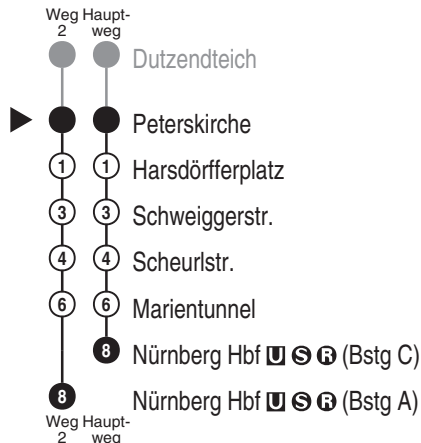

Tram
7

VAG
Verkehrs-Aktiengesellschaft, Nürnberg
Service-Tel.: 09 11 - 2 83 46 46
Internet: www.vag.de

Abfahrten auf Ihr Handy:
QR-Code abfotografieren

<https://m.vgn.de/ezm/vag/de:09564:437>

Abfahrtszeiten ab
Nürnberg Peterskirche

Richtung

Nürnberg Hbf U S B

(Nürnberg Hbf U S B)

Sonderfahrplan "Rock im Park", gültig vom 04.06. - 07.06.2026

Informationen zur Kurzstrecke

○ Alle mit einer weißen Perle gekennzeichneten Haltestellen sind auf direktem Wege mit dem gültigen Kurzstreckentarif erreichbar.

Durchschnittliche Fahrzeiten in Minuten

Uhr	Montag - Freitag	Samstag	Sonn- / Feiertag	Uhr
4				4
5	17 27 37 47 57	23 43	23 43	5
6	07 17 27 37 47 57	03 23 43	03 23 43	6
7	07 17 27 37 47 57	03 23 43	03 23 43	7
8	07 17 27 37 47 57	03 16 26 36 47 57	03 23 43	8
9	07 17 27 37 47 57	07 17 27 37 47 57	03 13^{Do} 23 33^{Do} 43 53^{Do}	9
10	07 17 27 37 47 57	07 17 27 37 47 57	03 13^{Do} 23 33^{Do} 43 53^{Do}	10
11	07 17 27 37 47 57	07 17 27 37 47 57	03 13^{Do} 23 33^{Do} 43 53^{Do}	11
12	07 17 27 37 47 57	07 17 27 37 47 57	03 13^{Do} 23 33^{Do} 43 53^{Do}	12
13	07 17 27 37 47 57	07 17 27 37 47 57	03 13 23 33 43 53	13
14	07 17 27 37 47 57	07 17 27 37 47 57	03 13 23 33 43 53	14
15	07 17 27 37 47 57	07 17 27 37 47 57	03 13 23 33 43 53	15
16	07 17 27 37 47 57	07 17 27 37 47 57	03 13 23 33 43 53	16
17	07 17 27 37 47 57	07 17 27 37 47 57	03 13 23 33 43 53	17
18	07 17 27 37 47 57	07 17 27 37 47 57	03 13 23 33 43 53	18
19	07 17 27 37 47 57	07 17 27 37 47 57	03 13 23 33 43^{2Do} 43^{So} 53	19
20	07 17 27 33 43 53	07 17 27 33 43 53	03^{2Do} 03^{So} 13^{So} 23 33^{So} 43 53^{So}	20
21	03 13 23 33 43 53	03 13 23 33 43 53	03 13^{So} 23 33^{So} 43 53^{So}	21
22	03 13 23 33 43 53	03 13 23 33 43 53	03 13^{So} 23 33^{So} 43 53^{So}	22
23	03 13 23 33 43 53	03 13 23 33 43 53	03 13^{So} 23 33^{So} 43 53^{So}	23
0	03 13² 23 33² 40	03 13² 23 33² 40	03 13^{2So} 23 33^{2So} 40^{So} 43^{2Do}	0
1	00 10 30 40	00 10 30 40	00^{So} 10^{So} 30^{So} 40^{So}	1
2	00 10 30² 40²	00 10 30² 40²	00^{So} 10^{So} 30^{2So} 40^{2So}	2

Informationen zur Kurzstrecke: Ab der Einsteigehaltestelle sind ohne Umstieg und einer Fahrtunterbrechung die nächsten 4 Haltestellen mit dem gültigen Kurzstreckentarif erreichbar.

Sonderfahrplan "Rock im Park", gültig vom 04.06. - 07.06.2026

Fahrten ohne Fahrwegangabe nehmen den Hauptweg 2 = fährt Weg 2 Do = nur 4.6.26 So = nur 7.6.26

Alle Angaben ohne Gewähr