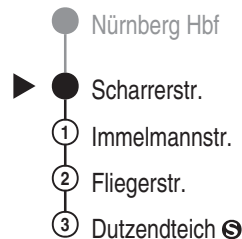

**Tram**  
**7**

**VAG**  
Verkehrs-Aktiengesellschaft, Nürnberg  
Service-Tel.: 09 11 - 2 83 46 46  
Internet: www.vag.de

Abfahrten auf Ihr Handy:  
QR-Code abfotografieren

<https://m.vgn.de/ezm/vag/de:09564:438>

Abfahrtszeiten ab  
**Nürnberg Scharrerstr.**

Richtung

**Nürnberg Dutzendteich**

Durchschnittliche Fahrzeiten in Minuten

Sonderfahrplan "Volksfest", gültig vom 04.04. - 26.04.2026

**Informationen zur Kurzstrecke**

Alle mit einer weißen Perle gekennzeichneten Haltestellen sind auf direktem Wege mit dem gültigen Kurzstreckentarif erreichbar.

Uhr	Montag - Freitag	Samstag	Sonn- / Feiertag	Uhr
4	58			4
5	18 28 38 48 58	08 23 43	08 23 43	5
6	08 18 28 38 48 58	03 23 43	03 23 43	6
7	08 18 28 38 48 58	03 23 43	03 23 43	7
8	08 18 28 38 48 58	03 23 30 38 48 58	03 23 43	8
9	08 18 28 38 48 58	08 18 28 38 48 58	03 23 43	9
10	08 18 28 38 48 58	08 18 28 38 48 58	03 23 43	10
11	08 18 28 38 48 58	08 18 28 38 48 58	03 23 43	11
12	08 18 28 38 48 58	08 18 28 38 48 58	03 23 43	12
13	08 18 28 38 48 58	08 18 28 38 48 58	03 13 23 33 43 53	13
14	08 18 28 38 48 58	08 18 28 38 48 58	03 13 23 33 43 53	14
15	08 18 28 38 48 58	08 18 28 38 48 58	03 13 23 33 43 53	15
16	08 18 28 38 48 58	08 18 28 38 48 58	03 13 23 33 43 53	16
17	08 18 28 38 48 58	08 18 28 38 48 58	03 13 23 33 43 53	17
18	08 18 28 38 48 58	08 18 28 38 48 58	03 13 23 33 43 53	18
19	08 18 28 38 48 58	08 18 28 38 48 58	03 13 23 33 43 53	19
20	08 18 28 43 53 <sup>v4</sup>	08 18 28 43 53	03 13 23 33 43 53	20
21	03 13 <sup>v4</sup> 23 33 <sup>v4</sup> 43 53 <sup>v4</sup>	03 13 23 33 43 53	03 13 23 33 43 53	21
22	03 13 <sup>v4</sup> 23 33 <sup>v4</sup> 43 53 <sup>v4</sup>	03 13 23 33 43 53	03 13 23 33 43 53	22
23	03 13 <sup>v4</sup> 23 33 <sup>v4</sup> 43 53 <sup>v4</sup>	03 13 23 33 43 53	03 13 23 33 43 53	23
0	03 13 <sup>v4</sup> 23 43	03 13 23 43	03 13 23 43	0