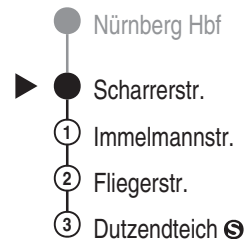

Uhr	Montag - Freitag	Samstag	Sonn- / Feiertag	Uhr
4	58			4
5	18 28 38 48 58	08 23 43	08 23 43	5
6	08 18 28 38 48 58	03 23 43	03 23 43	6
7	08 18 28 38 48 58	03 23 43	03 23 43	7
8	08 18 28 38 48 58	03 23 30 38 48 58	03 23 43	8
9	08 18 28 38 48 58	08 18 28 38 48 58	03 13^{Do} 23 33^{Do} 43 53^{Do}	9
10	08 18 28 38 48 58	08 18 28 38 48 58	03 13^{Do} 23 33^{Do} 43 53^{Do}	10
11	08 18 28 38 48 58	08 18 28 38 48 58	03 13^{Do} 23 33^{Do} 43 53^{Do}	11
12	08 18 28 38 48 58	08 18 28 38 48 58	03 13^{Do} 23 33^{Do} 43 53^{Do}	12
13	08 18 28 38 48 58	08 18 28 38 48 58	03 13 23 33 43 53	13
14	08 18 28 38 48 58	08 18 28 38 48 58	03 13 23 33 43 53	14
15	08 18 28 38 48 58	08 18 28 38 48 58	03 13 23 33 43 53	15
16	08 18 28 38 48 58	08 18 28 38 48 58	03 13 23 33 43 53	16
17	08 18 28 38 48 58	08 18 28 38 48 58	03 13 23 33 43 53	17
18	08 18 28 38 48 58	08 18 28 38 48 58	03 13 23 33 43 53	18
19	08 18 28 38 48 58	08 18 28 38 48 58	03 13 23 33 43 53	19
20	08 18 28 43 53	08 18 28 43 53	03 13^{So} 23 33^{So} 43 53^{So}	20
21	03 13 23 33 43 53	03 13 23 33 43 53	03 13^{So} 23 33^{So} 43 53^{So}	21
22	03 13 23 33 43 53	03 13 23 33 43 53	03 13^{So} 23 33^{So} 43 53^{So}	22
23	03 13 23 33 43 53	03 13 23 33 43 53	03 13^{So} 23 33^{So} 43 53^{So}	23
0	03 13 23 31 50	03 13 23 31 50	03 13^{So} 23 31^{So} 43^{Do} 50^{So}	0
1	00 20 30 50	00 20 30 50	00^{So} 20^{So} 30^{So} 50^{So}	1
2	00 20 30	00 20 30	00^{So} 20^{So} 30^{So}	2

Informationen zur Kurzstrecke: Ab der Einsteigehaltestelle sind ohne Umstieg und einer Fahrtunterbrechung die nächsten 4 Haltestellen mit dem gültigen Kurzstreckentarif erreichbar.

Sonderfahrplan "Rock im Park", gültig vom 04.06. - 07.06.2026

Do = nur 4.6.26 So = nur 7.6.26

Alle Angaben ohne Gewähr