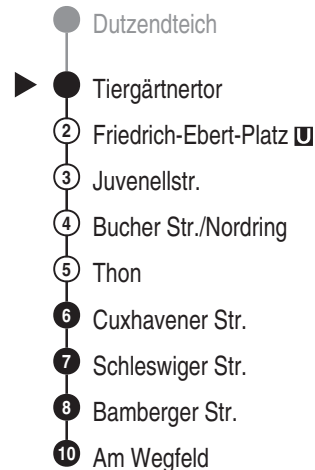

Tram

10

VAG

Verkehrs-Aktiengesellschaft, Nürnberg
Service-Tel.: 09 11 - 2 83 46 46
Internet: www.vag.de

Abfahrten auf Ihr Handy:
QR-Code abfotografieren

<https://m.vgn.de/ezm/vag/de:09564:233>

Abfahrtszeiten ab

Nürnberg Tiergärtnerter

Richtung

Nürnberg Am Wegfeld

Sonderfahrplan "Rock im Park", gültig vom 04.06. - 07.06.2026

Informationen zur Kurzstrecke

Alle mit einer weißen Perle gekennzeichneten Haltestellen sind auf direktem Wege mit dem gültigen Kurzstreckentarif erreichbar.

Durchschnittliche Fahrzeiten in Minuten

Uhr	Montag - Freitag	Samstag	Sonn- / Feiertag	Uhr
4				4
5	04 14 24 34 44 54	30 50	30 50	5
6	04 14 24 34 44 54	10 30 50	10 30 50	6
7	04 14 24 34 44 54	10 30 50	10 30 50	7
8	04 14 24 34 44 54	10 30 44 54	10 30 50	8
9	04 14 24 34 44 54	04 14 24 34 44 54	10 30 50	9
10	04 14 24 34 44 54	04 14 24 34 44 54	10 30 50	10
11	04 14 24 34 44 54	04 14 24 34 44 54	10 30 50	11
12	04 14 24 34 44 54	04 14 24 34 44 54	10 30 50	12
13	04 14 24 34 44 54	04 14 24 34 44 54	10 30 50	13
14	04 14 24 34 44 54	04 14 24 34 44 54	10 30 50	14
15	04 14 24 34 44 54	04 14 24 34 44 54	10 30 50	15
16	04 14 24 34 44 54	04 14 24 34 44 54	10 30 50	16
17	04 14 24 34 44 54	04 14 24 34 44 54	10 30 50	17
18	04 14 24 34 44 54	04 14 24 34 44 54	10 30 50	18
19	04 14 24 34 44 54	04 14 24 34 44 54	10 30 50	19
20	04 14 30 50	04 14 30 50	10 30 50	20
21	10 30 50	10 30 50	10 30 50	21
22	10 30 50	10 30 50	10 30 50	22
23	10 30 50	10 30 50	10 30 50	23
0	10	10	10	0

Informationen zur Kurzstrecke: Ab der Einsteigehaltestelle sind ohne Umstieg und einer Fahrtunterbrechung die nächsten 4 Haltestellen mit dem gültigen Kurzstreckentarif erreichbar.
Sonderfahrplan "Rock im Park", gültig vom 04.06. - 07.06.2026