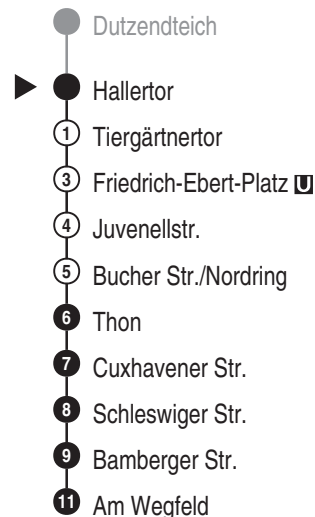

Tram

10

VAG

Verkehrs-Aktiengesellschaft, Nürnberg
Service-Tel.: 09 11 - 2 83 46 46
Internet: www.vag.de

Abfahrten auf Ihr Handy:
QR-Code abfotografieren

<https://m.vgn.de/ezm/vag/de:09564:234>

Abfahrtszeiten ab

Nürnberg Hallertor

Richtung

Nürnberg Am Wegfeld

Sonderfahrplan "Rock im Park", gültig vom 04.06. - 07.06.2026

Informationen zur Kurzstrecke

Alle mit einer weißen Perle gekennzeichneten Haltestellen sind auf direktem Wege mit dem gültigen Kurzstreckentarif erreichbar.

Durchschnittliche Fahrzeiten in Minuten

Uhr	Montag - Freitag	Samstag	Sonn- / Feiertag	Uhr
4				4
5	03 13 23 33 43 53	29 49	29 49	5
6	03 13 23 33 43 53	09 29 49	09 29 49	6
7	03 13 23 33 43 53	09 29 49	09 29 49	7
8	03 13 23 33 43 53	09 29 43 53	09 29 49	8
9	03 13 23 33 43 53	03 13 23 33 43 53	09 29 49	9
10	03 13 23 33 43 53	03 13 23 33 43 53	09 29 49	10
11	03 13 23 33 43 53	03 13 23 33 43 53	09 29 49	11
12	03 13 23 33 43 53	03 13 23 33 43 53	09 29 49	12
13	03 13 23 33 43 53	03 13 23 33 43 53	09 29 49	13
14	03 13 23 33 43 53	03 13 23 33 43 53	09 29 49	14
15	03 13 23 33 43 53	03 13 23 33 43 53	09 29 49	15
16	03 13 23 33 43 53	03 13 23 33 43 53	09 29 49	16
17	03 13 23 33 43 53	03 13 23 33 43 53	09 29 49	17
18	03 13 23 33 43 53	03 13 23 33 43 53	09 29 49	18
19	03 13 23 33 43 53	03 13 23 33 43 53	09 29 49	19
20	03 13 29 49	03 13 29 49	09 29 49	20
21	09 29 49	09 29 49	09 29 49	21
22	09 29 49	09 29 49	09 29 49	22
23	09 29 49	09 29 49	09 29 49	23
0	09	09	09	0

Informationen zur Kurzstrecke: Ab der Einsteigehaltestelle sind ohne Umstieg und einer Fahrtunterbrechung die nächsten 4 Haltestellen mit dem gültigen Kurzstreckentarif erreichbar.
Sonderfahrplan "Rock im Park", gültig vom 04.06. - 07.06.2026