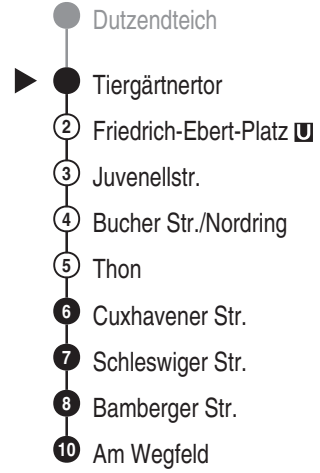

Tram
10

VAG
Verkehrs-Aktiengesellschaft, Nürnberg
Service-Tel.: 09 11 - 2 83 46 46
Internet: www.vag.de

Abfahrten auf Ihr Handy:
QR-Code abfotografieren

<https://m.vgn.de/ezm/vag/de:09564:233>

Abfahrtszeiten ab
Nürnberg Tiergärtnerter

Richtung
Nürnberg Am Wegfeld

Sonderfahrplan "Metropol Marathon", gültig am 14.06.2026

Informationen zur Kurzstrecke
☐ Alle mit einer weißen Perle gekennzeichneten Haltestellen sind auf direktem Wege mit dem gültigen Kurzstreckentarif erreichbar.

Durchschnittliche Fahrzeiten in Minuten

Uhr	Montag - Freitag	Samstag	Sonn- / Feiertag	Uhr
4				4
5			30 50	5
6			10 30 50	6
7			10 30 50	7
8			10 30	8
9				9
10				10
11				11
12			50	12
13			10 30 50	13
14			10 30 50	14
15			10 30 50	15
16			10 30 50	16
17			10 30 50	17
18			10 30 50	18
19			10 30 50	19
20			10 30 50	20
21			10 30 50	21
22			10 30 50	22
23			10 30 50	23
0			10	0

Informationen zur Kurzstrecke: Ab der Einsteigehaltestelle sind ohne Umstieg und einer Fahrtunterbrechung die nächsten 4 Haltestellen mit dem gültigen Kurzstreckentarif erreichbar. Bitte beachten Sie: Bei Schienenersatzverkehr nutzen Sie bitte alle Türen des Busses zum Einsteigen. Ein Fahrscheinverkauf ist nicht möglich.

Am 24.12. (Heiligabend) und 31.12. (Silvester) Verkehr wie an Samstagen.

Sonderfahrplan "Metropol Marathon", gültig am 14.06.2026

Ab ca. 8:45 Uhr bis ca. 12:30 Uhr keine Fahrten zwischen Plärrer und Friedrich-Ebert-Platz

Alle Angaben ohne Gewähr