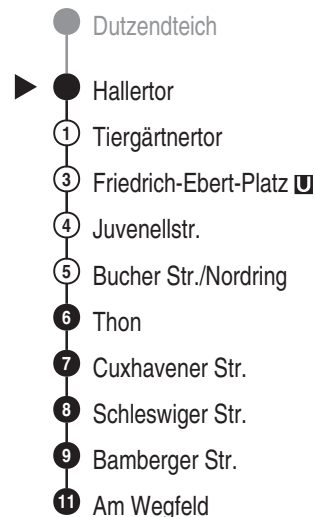

Tram
10

VAG
Verkehrs-Aktiengesellschaft, Nürnberg
Service-Tel.: 09 11 - 2 83 46 46
Internet: www.vag.de

Abfahrten auf Ihr Handy:
QR-Code abfotografieren

<https://m.vgn.de/ezm/vag/de:09564:234>

Abfahrtszeiten ab
Nürnberg Hallertor

Richtung

Nürnberg Am Wegfeld

Sonderfahrplan "Metropol Marathon", gültig am 14.06.2026

Informationen zur Kurzstrecke

☐ Alle mit einer weißen Perle gekennzeichneten Haltestellen sind auf direktem Wege mit dem gültigen Kurzstreckentarif erreichbar.

Durchschnittliche Fahrzeiten in Minuten

Uhr	Montag - Freitag	Samstag	Sonn- / Feiertag	Uhr
4				4
5			29 49	5
6			09 29 49	6
7			09 29 49	7
8			09 29	8
9				9
10				10
11				11
12			49	12
13			09 29 49	13
14			09 29 49	14
15			09 29 49	15
16			09 29 49	16
17			09 29 49	17
18			09 29 49	18
19			09 29 49	19
20			09 29 49	20
21			09 29 49	21
22			09 29 49	22
23			09 29 49	23
0			09	0

Informationen zur Kurzstrecke: Ab der Einsteigehaltestelle sind ohne Umstieg und einer Fahrtunterbrechung die nächsten 4 Haltestellen mit dem gültigen Kurzstreckentarif erreichbar. Bitte beachten Sie: Bei Schienenersatzverkehr nutzen Sie bitte alle Türen des Busses zum Einsteigen. Ein Fahrscheinverkauf ist nicht möglich.

Am 24.12. (Heiligabend) und 31.12. (Silvester) Verkehr wie an Samstagen.

Sonderfahrplan "Metropol Marathon", gültig am 14.06.2026

Ab ca. 8:45 Uhr bis ca. 12:30 Uhr keine Fahrten zwischen Plärrer und Friedrich-Ebert-Platz

Alle Angaben ohne Gewähr