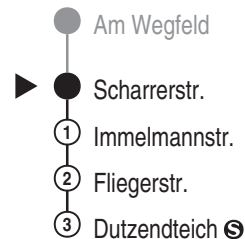

Tram

10

VAG

Verkehrs-Aktiengesellschaft, Nürnberg
Service-Tel.: 09 11 - 2 83 46 46
Internet: www.vag.de

Abfahrten auf Ihr Handy:
QR-Code abfotografieren

<https://m.vgn.de/ezm/vag/de:09564:438>

Abfahrtszeiten ab

Nürnberg Scharrerstr.

Richtung

Nürnberg Dutzendteich ☺

Durchschnittliche Fahrzeiten in Minuten

Sonderfahrplan "Rock im Park", gültig vom 04.06. - 07.06.2026

Informationen zur Kurzstrecke

Alle mit einer weißen Perle gekennzeichneten Haltestellen sind auf direktem Wege mit dem gültigen Kurzstreckentarif erreichbar.

Informationen zur Kurzstrecke: Ab der Einsteigehaltestelle sind ohne Umstieg und einer Fahrtunterbrechung die nächsten 4 Haltestellen mit dem gültigen Kurzstreckentarif erreichbar.
Sonderfahrplan "Rock im Park", gültig vom 04.06. - 07.06.2026