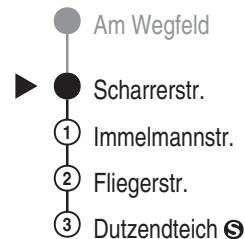

Tram

10

VAG

Verkehrs-Aktiengesellschaft, Nürnberg  
Service-Tel.: 09 11 - 2 83 46 46  
Internet: www.vag.de

Abfahrten auf Ihr Handy:  
QR-Code abfotografieren

<https://m.vgn.de/ezm/vag/de:09564:438>

Abfahrtszeiten ab

Nürnberg Scharrerstr.

Richtung

Nürnberg Dutzendteich

Sonderfahrplan "Metropol Marathon", gültig am 14.06.2026

## Informationen zur Kurzstrecke

Alle mit einer weißen Perle gekennzeichneten Haltestellen sind auf direktem Wege mit dem gültigen Kurzstreckentarif erreichbar.

Durchschnittliche Fahrzeiten in Minuten

Uhr	Montag - Freitag	Samstag	Sonn- / Feiertag	Uhr
4			55	4
5			15 35 55	5
6			15 35 55	6
7			15 35 55	7
8			15 35 55	8
9			15 35 55	9
10			15 35 55	10
11			15 35 55	11
12			15 35 55	12
13			15 35 55	13
14			15 35 55	14
15			15 35 55	15
16			15 35 55	16
17			15 35 55	17
18			15 35 55	18
19			15 35 55	19
20			15 35 55	20
21			15 35 55	21
22			15 35 55	22
23			15 35 55	23
0			15 35	0

Informationen zur Kurzstrecke: Ab der Einsteigehaltestelle sind ohne Umstieg und einer Fahrtunterbrechung die nächsten 4 Haltestellen mit dem gültigen Kurzstreckentarif erreichbar. Bitte beachten Sie: Bei Schienenersatzverkehr nutzen Sie bitte alle Türen des Busses zum Einsteigen. Ein Fahrscheinverkauf ist nicht möglich.