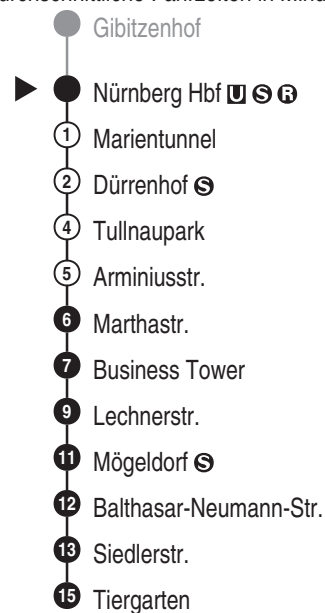

Tram

11

VAG

Verkehrs-Aktiengesellschaft, Nürnberg  
Service-Tel.: 09 11 - 2 83 46 46  
Internet: www.vag.de

Abfahrten auf Ihr Handy:  
QR-Code abfotografieren

<https://m.vgn.de/ezm/vag/de:09564:510>

Abfahrtszeiten ab

Nürnberg Hbf U S B

Richtung

Nürnberg Tiergarten

Jahresfahrplan 2026, gültig ab 14.12.2025

## Informationen zur Kurzstrecke

Alle mit einer weißen Perle gekennzeichneten Haltestellen sind auf direktem Wege mit dem gültigen Kurzstreckentarif erreichbar.

Durchschnittliche Fahrzeiten in Minuten

Uhr	Montag - Freitag	Samstag	Sonn- / Feiertag	Uhr
4				4
5	24 34 44 54	12 32 52	32 52	5
6	04 14 24 34 44 54	12 32 52	12 32 52	6
7	04 14 24 34 44 54	12 32 52	12 32 52	7
8	04 14 24 34 44 54	12 32 44 54	12 32 52	8
9	04 14 24 34 44 54	04 14 24 34 44 54	12 32 52	9
10	04 14 24 34 44 54	04 14 24 34 44 54	12 32 52	10
11	04 14 24 34 44 54	04 14 24 34 44 54	12 32 52	11
12	04 14 24 34 44 54	04 14 24 34 44 54	12 32 52	12
13	04 14 24 34 44 54	04 14 24 34 44 54	12 32 52	13
14	04 14 24 34 44 54	04 14 24 34 44 54	12 32 52	14
15	04 14 24 34 44 54	04 14 24 34 44 54	12 32 52	15
16	04 14 24 34 44 54	04 14 24 34 44 54	12 32 52	16
17	04 14 24 34 44 54	04 14 24 34 44 54	12 32 52	17
18	04 14 24 34 44 54	04 14 24 34 44 54	12 32 52	18
19	04 14 24 34 44 54	04 14 24 34 44 54	12 32 52	19
20	04 14 32 52	04 14 32 52	12 32 52	20
21	12 32 52	12 32 52	12 32 52	21
22	12 32 52	12 32 52	12 32 52	22
23	12 32 52	12 32 52	12 32 52	23
0				0

Informationen zur Kurzstrecke: Ab der Einsteigehaltestelle sind ohne Umstieg und einer Fahrtunterbrechung die nächsten 4 Haltestellen mit dem gültigen Kurzstreckentarif erreichbar. Bitte beachten Sie: Bei Schienenersatzverkehr nutzen Sie bitte alle Türen des Busses zum Einsteigen. Ein Fahrscheinverkauf ist nicht möglich.