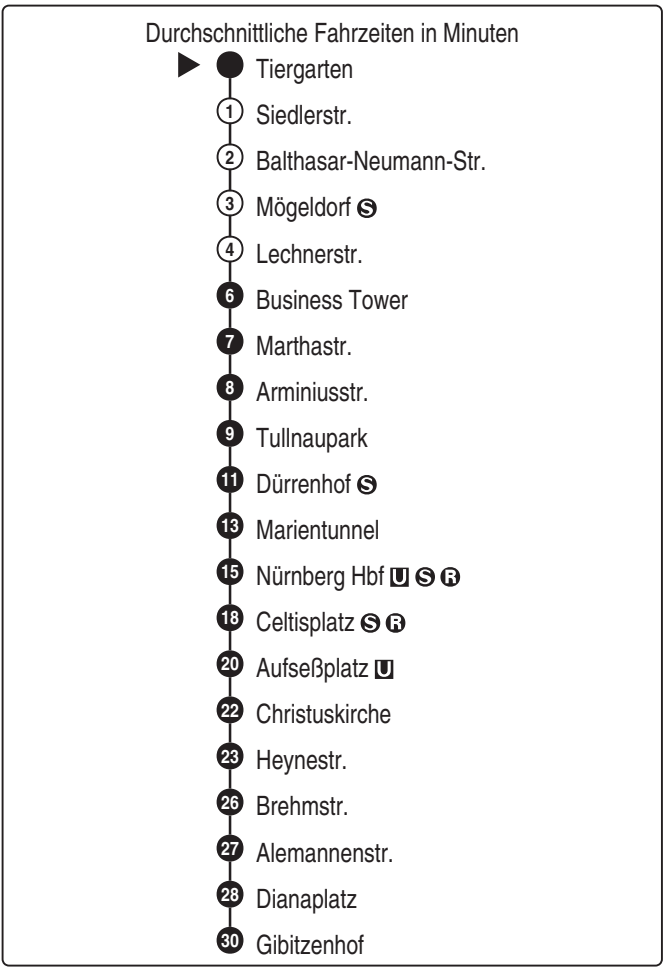

Tram
11

VAG
Verkehrs-Aktiengesellschaft, Nürnberg
Service-Tel.: 09 11 - 2 83 46 46
Internet: www.vag.de

VGN

Abfahrten auf Ihr Handy:
QR-Code abfotografieren

<https://m.vgn.de/ezm/vag/de:09564:1434>

Abfahrtszeiten ab
Nürnberg Tiergarten

Richtung
Nürnberg Gibitzenhof

Jahresfahrplan 2026, gültig ab 14.12.2025

Informationen zur Kurzstrecke
 Alle mit einer weißen Perle gekennzeichneten Haltestellen sind auf direktem Wege mit dem gültigen Kurzstreckentarif erreichbar.

Informationen zur Kurzstrecke: Ab der Einsteigehaltestelle sind ohne Umstieg und einer Fahrtunterbrechung die nächsten 4 Haltestellen mit dem gültigen Kurzstreckentarif erreichbar. Bitte beachten Sie: Bei Schienenersatzverkehr nutzen Sie bitte alle Türen des Busses zum Einsteigen. Ein Fahrscheinverkauf ist nicht möglich.
 Gültig: ab 14.12.2025, ausgenommen Sonderfahrpläne
 ■ = verkehrt bis Christuskirche
 Alle Angaben ohne Gewähr