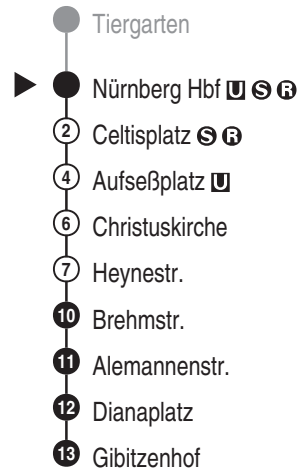

Tram
11

VAG
Verkehrs-Aktiengesellschaft, Nürnberg
Service-Tel.: 09 11 - 2 83 46 46
Internet: www.vag.de

Abfahrten auf Ihr Handy:
QR-Code abfotografieren

<https://m.vgn.de/ezm/vag/de:09564:510>

Abfahrtszeiten ab
Nürnberg Hbf U S B

Richtung
Nürnberg Gibitzenhof

Jahresfahrplan 2026, gültig ab 14.12.2025

Informationen zur Kurzstrecke

☐ Alle mit einer weißen Perle gekennzeichneten Haltestellen sind auf direktem Wege mit dem gültigen Kurzstreckentarif erreichbar.

Durchschnittliche Fahrzeiten in Minuten

Uhr	Montag - Freitag	Samstag	Sonn- / Feiertag	Uhr
4				4
5		58		5
6	03 13 23 33 43 53	18 38 58	18 38 58	6
7	03 13 23 33 43 53	18 38 58	18 38 58	7
8	03 13 23 33 43 53	18 38 58	18 38 58	8
9	03 13 23 33 43 53	13 23 33 43 53	18 38 58	9
10	03 13 23 33 43 53	03 13 23 33 43 53	18 38 58	10
11	03 13 23 33 43 53	03 13 23 33 43 53	18 38 58	11
12	03 13 23 33 43 53	03 13 23 33 43 53	18 38 58	12
13	03 13 23 33 43 53	03 13 23 33 43 53	18 38 58	13
14	03 13 23 33 43 53	03 13 23 33 43 53	18 38 58	14
15	03 13 23 33 43 53	03 13 23 33 43 53	18 38 58	15
16	03 13 23 33 43 53	03 13 23 33 43 53	18 38 58	16
17	03 13 23 33 43 53	03 13 23 33 43 53	18 38 58	17
18	03 13 23 33 43 53	03 13 23 33 43 53	18 38 58	18
19	03 13 23 33 43 53	03 13 23 33 43 53	18 38 58	19
20	03 13 23 38 58	03 13 23 38 58	18 38 58	20
21	18 38 58	18 38 58	18 38 58	21
22	18 38 58	18 38 58	18 38 58	22
23	18 38 58[■]	18 38 58[■]	18 38 58[■]	23
0	18[■] 38[■]	18[■] 38[■]	18[■] 38[■]	0

Informationen zur Kurzstrecke: Ab der Einsteigehaltestelle sind ohne Umstieg und einer Fahrtunterbrechung die nächsten 4 Haltestellen mit dem gültigen Kurzstreckentarif erreichbar. Bitte beachten Sie: Bei Schienenersatzverkehr nutzen Sie bitte alle Türen des Busses zum Einsteigen. Ein Fahrscheinverkauf ist nicht möglich.

Gültig: ab 14.12.2025, ausgenommen Sonderfahrpläne

■ = verkehrt bis Christuskirche

Alle Angaben ohne Gewähr