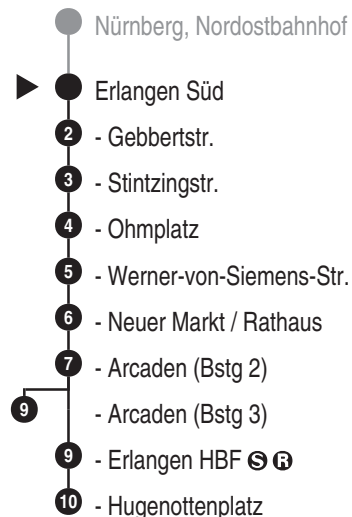

Bus
30

VAG
Verkehrs-Aktiengesellschaft, Nürnberg
Service-Tel.: 09 11 - 2 83 46 46
Internet: www.vag.de

Abfahrten auf Ihr Handy:
QR-Code abfotografieren

<https://m.vgn.de/ezm/vag/de:09562:3473>

Abfahrtszeiten ab
Erlangen Süd

Richtung

Erlangen Arcaden

(Erlangen Hugenottenpl.)

Durchschnittliche Fahrzeiten in Minuten

Jahresfahrplan 2026, gültig ab 14.12.2025

Uhr	Montag - Freitag	Samstag	Sonn- / Feiertag	Uhr
4				4
5	11 [■] 31 [■] 51 [■]	48		5
6	11 [■] 31 [■] 51 [■]	28	28	6
7	11 [■] 31 [■] 51 [■]	08 48	08 48	7
8	11 [■] 31 [■] 51 [■]	28 [■]	28	8
9	11 [■] 31 [■] 51 [■]	08 [■] 48 [■]	08 48	9
10	28 [■]	28 [■]	28	10
11	08 [■] 48 [■]	08 [■] 48 [■]	08 48	11
12	28 [■] 51 [■]	28 [■]	28	12
13	11 [■] 31 [■] 51 [■]	08 [■] 48 [■]	08 48	13
14	11 [■] 31 [■] 51 [■]	28 [■]	28	14
15	11 [■] 31 [■] 51 [■]	08 [■] 48 [■]	08 48	15
16	11 [■] 31 [■] 51 [■]	28 [■]	28	16
17	11 [■] 31 [■] 51 [■]	08 [■] 48 [■]	08 48	17
18	11 [■] 31 [■] 51 [■]	28 [■]	28	18
19	11 [■] 31 48	08 [■] 48	08 48	19
20	28	28	28	20
21	08 48	08 48	08 48	21
22	28	28	28	22
23	08 48	08 48	08 48	23
0	28	28	28	0

Es besteht die Möglichkeit, sich über die Telefonnummer 09131 / 19 410 ein Taxi zu jeder beliebigen Haltestelle rufen zu lassen. Die Taxifahrt ist auf eigene Kosten zum üblichen Taxitarif beim Taxifahrer zu bezahlen. So sparen Sie - vor allem nachts - Fußwege von der Haltestelle zu Ihrer Haustüre.

Gültig: ab 14.12.2025, ausgenommen Sonderfahrpläne

■ = verkehrt bis Erlangen Arcaden (Bstg 3)

Alle Angaben ohne Gewähr

efa103; 30.04.2026 06:28:24; 13-30-1-H; j26; 3473