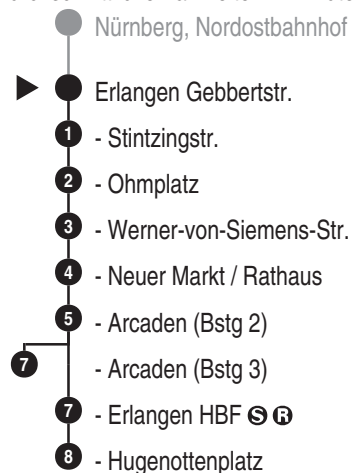

Bus
30

VAG
Verkehrs-Aktiengesellschaft, Nürnberg
Service-Tel.: 09 11 - 2 83 46 46
Internet: www.vag.de

Abfahrten auf Ihr Handy:
QR-Code abfotografieren

<https://m.vgn.de/ezm/vag/de:09562:3474>

Abfahrtszeiten ab
Erlangen Gebbertstr.

Richtung

Erlangen Arcaden

(Erlangen Hugentotenpl.)

Durchschnittliche Fahrzeiten in Minuten

Jahresfahrplan 2026, gültig ab 14.12.2025

Uhr	Montag - Freitag	Samstag	Sonn- / Feiertag	Uhr
4				4
5	13 [■] 33 [■] 53 [■]	50		5
6	13 [■] 33 [■] 53 [■]	30	30	6
7	13 [■] 33 [■] 53 [■]	10 50	10 50	7
8	13 [■] 33 [■] 53 [■]	30 [■]	30	8
9	13 [■] 33 [■] 53 [■]	10 [■] 50 [■]	10 50	9
10	30 [■]	30 [■]	30	10
11	10 [■] 50 [■]	10 [■] 50 [■]	10 50	11
12	30 [■] 53 [■]	30 [■]	30	12
13	13 [■] 33 [■] 53 [■]	10 [■] 50 [■]	10 50	13
14	13 [■] 33 [■] 53 [■]	30 [■]	30	14
15	13 [■] 33 [■] 53 [■]	10 [■] 50 [■]	10 50	15
16	13 [■] 33 [■] 53 [■]	30 [■]	30	16
17	13 [■] 33 [■] 53 [■]	10 [■] 50 [■]	10 50	17
18	13 [■] 33 [■] 53 [■]	30 [■]	30	18
19	13 [■] 33 50	10 [■] 50	10 50	19
20	30	30	30	20
21	10 50	10 50	10 50	21
22	30	30	30	22
23	10 50	10 50	10 50	23
0	30	30	30	0

Es besteht die Möglichkeit, sich über die Telefonnummer 09131 / 19 410 ein Taxi zu jeder beliebigen Haltestelle rufen zu lassen. Die Taxifahrt ist auf eigene Kosten zum üblichen Taxitarif beim Taxifahrer zu bezahlen. So sparen Sie - vor allem nachts - Fußwege von der Haltestelle zu Ihrer Haustüre.

Gültig: ab 14.12.2025, ausgenommen Sonderfahrpläne

■ = verkehrt bis Erlangen Arcaden (Bstg 3)

Alle Angaben ohne Gewähr

efa102; 01.05.2026 16:09:35; 13-30-1-H; j26; 3474