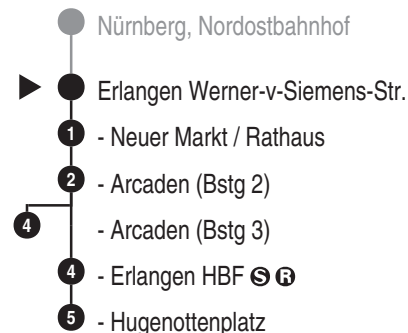

Bus
30

VAG
Verkehrs-Aktiengesellschaft, Nürnberg
Service-Tel.: 09 11 - 2 83 46 46
Internet: www.vag.de

Abfahrten auf Ihr Handy:
QR-Code abfotografieren

<https://m.vgn.de/ezm/vag/de:09562:3480>

Abfahrtszeiten ab

Erlangen Werner-v-Siemens-Str.

Richtung

Erlangen Arcaden

(Erlangen Hugentotenpl.)

Durchschnittliche Fahrzeiten in Minuten

Jahresfahrplan 2026, gültig ab 14.12.2025

| Uhr | Montag - Freitag | Samstag | Sonn- / Feiertag | Uhr |
|-----|---|---------------------------------|------------------|-----|
| 4 | | | | 4 |
| 5 | 16 [■] 36 [■] 56 [■] | 53 | | 5 |
| 6 | 16 [■] 36 [■] 56 [■] | 33 | 33 | 6 |
| 7 | 16 [■] 36 [■] 56 [■] | 13 53 | 13 53 | 7 |
| 8 | 16 [■] 36 [■] 56 [■] | 33 [■] | 33 | 8 |
| 9 | 16 [■] 36 [■] 56 [■] | 13 [■] 53 [■] | 13 53 | 9 |
| 10 | 33 [■] | 33 [■] | 33 | 10 |
| 11 | 13 [■] 53 [■] | 13 [■] 53 [■] | 13 53 | 11 |
| 12 | 33 [■] 56 [■] | 33 [■] | 33 | 12 |
| 13 | 16 [■] 36 [■] 56 [■] | 13 [■] 53 [■] | 13 53 | 13 |
| 14 | 16 [■] 36 [■] 56 [■] | 33 [■] | 33 | 14 |
| 15 | 16 [■] 36 [■] 56 [■] | 13 [■] 53 [■] | 13 53 | 15 |
| 16 | 16 [■] 36 [■] 56 [■] | 33 [■] | 33 | 16 |
| 17 | 16 [■] 36 [■] 56 [■] | 13 [■] 53 [■] | 13 53 | 17 |
| 18 | 16 [■] 36 [■] 56 [■] | 33 [■] | 33 | 18 |
| 19 | 16 [■] 36 53 | 13 [■] 53 | 13 53 | 19 |
| 20 | 33 | 33 | 33 | 20 |
| 21 | 13 53 | 13 53 | 13 53 | 21 |
| 22 | 33 | 33 | 33 | 22 |
| 23 | 13 53 | 13 53 | 13 53 | 23 |
| 0 | 33 | 33 | 33 | 0 |

Es besteht die Möglichkeit, sich über die Telefonnummer 09131 / 19 410 ein Taxi zu jeder beliebigen Haltestelle rufen zu lassen. Die Taxifahrt ist auf eigene Kosten zum üblichen Taxitarif beim Taxifahrer zu bezahlen. So sparen Sie - vor allem nachts - Fußwege von der Haltestelle zu Ihrer Haustüre.

Gültig: ab 14.12.2025, ausgenommen Sonderfahrpläne

■ = verkehrt bis Erlangen Arcaden (Bstg 3)

Alle Angaben ohne Gewähr

efa103; 15.05.2026 18:57:33; 13-30-1-H; j26; 3480