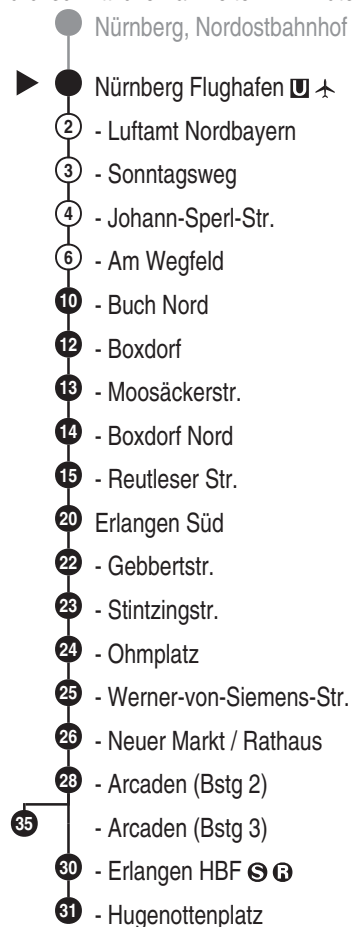

Bus
30

VAG
Verkehrs-Aktiengesellschaft, Nürnberg
Service-Tel.: 09 11 - 2 83 46 46
Internet: www.vag.de

Abfahrten auf Ihr Handy:
QR-Code abfotografieren

<https://m.vgn.de/ezm/vag/de:09564:1391>

Abfahrtszeiten ab

Nürnberg Flughafen

Richtung

Erlangen Arcaden

(Erlangen Hugenottenpl.)

Jahresfahrplan 2026, gültig ab 14.12.2025

Informationen zur Kurzstrecke

☐ Alle mit einer weißen Perle gekennzeichneten Haltestellen sind auf direktem Wege mit dem gültigen Kurzstreckentarif erreichbar.

Durchschnittliche Fahrzeiten in Minuten

Uhr	Montag - Freitag	Samstag	Sonn- / Feiertag	Uhr
4				4
5	05[■] 25[■] 45[■]	28		5
6	05[■] 25[■] 45[■]	08 48	08 48	6
7	05[■] 25[■] 45[■]	28	28	7
8	05[■] 25[■] 45[■]	08[■] 48[■]	08 48	8
9	05[■] 25[■]	25[■]	28	9
10	05[■] 45[■]	05[■] 45[■]	08 48	10
11	25[■]	25[■]	28	11
12	05[■] 45[■]	05[■] 45[■]	08 48	12
13	25[■] 45[■]	25[■]	28	13
14	05[■] 25[■] 45[■]	05[■] 45[■]	08 48	14
15	05[■] 25[■] 45[■]	25[■]	28	15
16	05[■] 25[■] 45[■]	05[■] 45[■]	08 48	16
17	05[■] 25[■] 45[■]	25[■]	28	17
18	05[■] 25[■] 45[■]	05[■] 45[■]	08 48	18
19	05 25	25	28	19
20	05 48	05 48	08 48	20
21	28	28	28	21
22	08 48	08 48	08 48	22
23	28	28	28	23
0	08	08	08	0

Informationen zur Kurzstrecke: Ab der Einsteigehaltestelle sind ohne Umstieg und einer Fahrtunterbrechung die nächsten 4 Haltestellen mit dem gültigen Kurzstreckentarif erreichbar.

Gültig: ab 14.12.2025, ausgenommen Sonderfahrpläne

■ = verkehrt bis Erlangen Arcaden (Bstg 3)

Alle Angaben ohne Gewähr