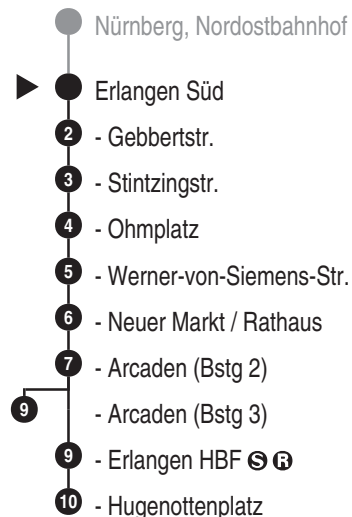

**Bus**  
**30**

**VAG**  
Verkehrs-Aktiengesellschaft, Nürnberg  
Service-Tel.: 09 11 - 2 83 46 46  
Internet: www.vag.de

Abfahrten auf Ihr Handy:  
QR-Code abfotografieren

<https://m.vgn.de/ezm/vag/de:09562:3473>

Abfahrtszeiten ab  
**Erlangen Süd**

Richtung

**Erlangen Arcaden**

**(Erlangen Hugenottenpl.)**

Durchschnittliche Fahrzeiten in Minuten

Sonderfahrplan "Sperrung Nürnberger Str.", gültig ab 13.04.2026

Uhr	Montag - Freitag	Samstag	Sonn- / Feiertag	Uhr
4				4
5	11 <sup>■</sup> 31 <sup>■</sup> 51 <sup>■</sup>	48		5
6	11 <sup>■</sup> 31 <sup>■</sup> 51 <sup>■</sup>	28	28	6
7	11 <sup>■</sup> 31 <sup>■</sup> 51 <sup>■</sup>	08 48	08 48	7
8	11 <sup>■</sup> 31 <sup>■</sup> 51 <sup>■</sup>	28 <sup>■</sup>	28	8
9	11 <sup>■</sup> 31 <sup>■</sup> 51 <sup>■</sup>	08 <sup>■</sup> 48 <sup>■</sup>	08 48	9
10	28 <sup>■</sup>	28 <sup>■</sup>	28	10
11	08 <sup>■</sup> 48 <sup>■</sup>	08 <sup>■</sup> 48 <sup>■</sup>	08 48	11
12	28 <sup>■</sup> 51 <sup>■</sup>	28 <sup>■</sup>	28	12
13	11 <sup>■</sup> 31 <sup>■</sup> 51 <sup>■</sup>	08 <sup>■</sup> 48 <sup>■</sup>	08 48	13
14	11 <sup>■</sup> 31 <sup>■</sup> 51 <sup>■</sup>	28 <sup>■</sup>	28	14
15	11 <sup>■</sup> 31 <sup>■</sup> 51 <sup>■</sup>	08 <sup>■</sup> 48 <sup>■</sup>	08 48	15
16	11 <sup>■</sup> 31 <sup>■</sup> 51 <sup>■</sup>	28 <sup>■</sup>	28	16
17	11 <sup>■</sup> 31 <sup>■</sup> 51 <sup>■</sup>	08 <sup>■</sup> 48 <sup>■</sup>	08 48	17
18	11 <sup>■</sup> 31 <sup>■</sup> 51 <sup>■</sup>	28 <sup>■</sup>	28	18
19	11 <sup>■</sup> 31 48	08 <sup>■</sup> 48	08 48	19
20	28	28	28	20
21	08 48	08 48	08 48	21
22	28	28	28	22
23	08 48	08 48	08 48	23
0	28	28	28	0

Sonderfahrplan "Sperrung Nürnberger Str.", gültig ab 13.04.2026

■ = verkehrt bis Erlangen Arcaden (Bstg 3)

Alle Angaben ohne Gewähr

efa103; 30.04.2026 06:22:56; 13-30-2-H; j26; 3473