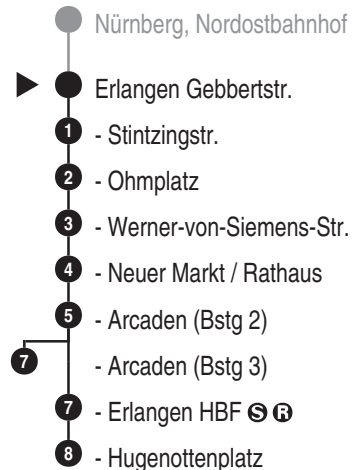

Bus
30

VAG
Verkehrs-Aktiengesellschaft, Nürnberg
Service-Tel.: 09 11 - 2 83 46 46
Internet: www.vag.de

Abfahrten auf Ihr Handy:
QR-Code abfotografieren

<https://m.vgn.de/ezm/vag/de:09562:3474>

Abfahrtszeiten ab

Erlangen Gebbertstr.

Richtung

Erlangen Arcaden

(Erlangen Hugentotenpl.)

Durchschnittliche Fahrzeiten in Minuten

Sonderfahrplan "Sperrung Nürnberger Str.", gültig ab 13.04.2026

Uhr	Montag - Freitag	Samstag	Sonn- / Feiertag	Uhr
4				4
5	13 [■] 33 [■] 53 [■]	50		5
6	13 [■] 33 [■] 53 [■]	30	30	6
7	13 [■] 33 [■] 53 [■]	10 50	10 50	7
8	13 [■] 33 [■] 53 [■]	30 [■]	30	8
9	13 [■] 33 [■] 53 [■]	10 [■] 50 [■]	10 50	9
10	30 [■]	30 [■]	30	10
11	10 [■] 50 [■]	10 [■] 50 [■]	10 50	11
12	30 [■] 53 [■]	30 [■]	30	12
13	13 [■] 33 [■] 53 [■]	10 [■] 50 [■]	10 50	13
14	13 [■] 33 [■] 53 [■]	30 [■]	30	14
15	13 [■] 33 [■] 53 [■]	10 [■] 50 [■]	10 50	15
16	13 [■] 33 [■] 53 [■]	30 [■]	30	16
17	13 [■] 33 [■] 53 [■]	10 [■] 50 [■]	10 50	17
18	13 [■] 33 [■] 53 [■]	30 [■]	30	18
19	13 [■] 33 50	10 [■] 50	10 50	19
20	30	30	30	20
21	10 50	10 50	10 50	21
22	30	30	30	22
23	10 50	10 50	10 50	23
0	30	30	30	0

Es besteht die Möglichkeit, sich über die Telefonnummer 09131 / 19 410 ein Taxi zu jeder beliebigen Haltestelle rufen zu lassen. Die Taxifahrt ist auf eigene Kosten zum üblichen Taxitarif beim Taxifahrer zu bezahlen. So sparen Sie - vor allem nachts - Fußwege von der Haltestelle zu Ihrer Haustüre.

Sonderfahrplan "Sperrung Nürnberger Str.", gültig ab 13.04.2026

■ = verkehrt bis Erlangen Arcaden (Bstg 3)

Alle Angaben ohne Gewähr

efa102; 01.05.2026 16:05:32; 13-30-2-H; j26; 3474