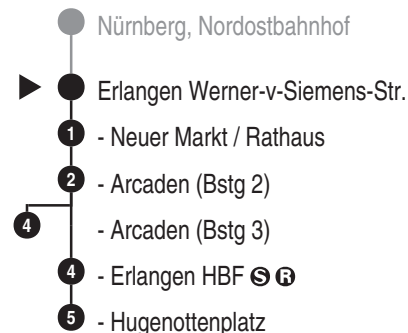

Bus
30

VAG
Verkehrs-Aktiengesellschaft, Nürnberg
Service-Tel.: 09 11 - 2 83 46 46
Internet: www.vag.de

Abfahrten auf Ihr Handy:
QR-Code abfotografieren

<https://m.vgn.de/ezm/vag/de:09562:3480>

Abfahrtszeiten ab

Erlangen Werner-v-Siemens-Str.

Richtung

Erlangen Arcaden

(Erlangen Hugenottenpl.)

Durchschnittliche Fahrzeiten in Minuten

Sonderfahrplan "Sperrung Nürnberger Str.", gültig ab 13.04.2026

Uhr	Montag - Freitag	Samstag	Sonn- / Feiertag	Uhr
4				4
5	16 ^m 36 ^m 56 ^m	53		5
6	16 ^m 36 ^m 56 ^m	33	33	6
7	16 ^m 36 ^m 56 ^m	13 53	13 53	7
8	16 ^m 36 ^m 56 ^m	33 ^m	33	8
9	16 ^m 36 ^m 56 ^m	13 ^m 53 ^m	13 53	9
10	33 ^m	33 ^m	33	10
11	13 ^m 53 ^m	13 ^m 53 ^m	13 53	11
12	33 ^m 56 ^m	33 ^m	33	12
13	16 ^m 36 ^m 56 ^m	13 ^m 53 ^m	13 53	13
14	16 ^m 36 ^m 56 ^m	33 ^m	33	14
15	16 ^m 36 ^m 56 ^m	13 ^m 53 ^m	13 53	15
16	16 ^m 36 ^m 56 ^m	33 ^m	33	16
17	16 ^m 36 ^m 56 ^m	13 ^m 53 ^m	13 53	17
18	16 ^m 36 ^m 56 ^m	33 ^m	33	18
19	16 ^m 36 53	13 ^m 53	13 53	19
20	33	33	33	20
21	13 53	13 53	13 53	21
22	33	33	33	22
23	13 53	13 53	13 53	23
0	33	33	33	0

Es besteht die Möglichkeit, sich über die Telefonnummer 09131 / 19 410 ein Taxi zu jeder beliebigen Haltestelle rufen zu lassen. Die Taxifahrt ist auf eigene Kosten zum üblichen Taxitarif beim Taxifahrer zu bezahlen. So sparen Sie - vor allem nachts - Fußwege von der Haltestelle zu Ihrer Haustüre.

Sonderfahrplan "Sperrung Nürnberger Str.", gültig ab 13.04.2026

■ = verkehrt bis Erlangen Arcaden (Bstg 3)

Alle Angaben ohne Gewähr

efa102; 15.05.2026 18:55:39; 13-30-2-H; j26; 3480