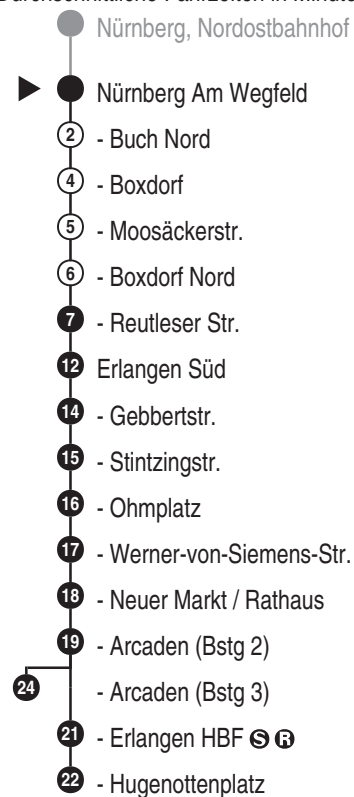

Bus
30

VAG
Verkehrs-Aktiengesellschaft, Nürnberg
Service-Tel.: 09 11 - 2 83 46 46
Internet: www.vag.de

Abfahrten auf Ihr Handy:
QR-Code abfotografieren

<https://m.vgn.de/ezm/vag/de:09564:1283>

Abfahrtszeiten ab
Nürnberg Am Wegfeld

Richtung

Erlangen Arcaden

(Erlangen Hugenottenpl.)

Sonderfahrplan "Sperrung Nürnberger Str.", gültig ab 13.04.2026

Informationen zur Kurzstrecke

☐ Alle mit einer weißen Perle gekennzeichneten Haltestellen sind auf direktem Wege mit dem gültigen Kurzstreckentarif erreichbar.

Durchschnittliche Fahrzeiten in Minuten

Uhr	Montag - Freitag	Samstag	Sonn- / Feiertag	Uhr
4	56[■]			4
5	16[■] 36[■] 56[■]	36		5
6	16[■] 36[■] 56[■]	16 56	16 56	6
7	16[■] 36[■] 56[■]	36	36	7
8	16[■] 36[■] 56[■]	16[■] 56[■]	16 56	8
9	16[■] 36[■]	34[■]	36	9
10	14[■] 54[■]	14[■] 54[■]	16 56	10
11	34[■]	34[■]	36	11
12	14[■] 36[■] 56[■]	14[■] 54[■]	16 56	12
13	16[■] 36[■] 56[■]	34[■]	36	13
14	16[■] 36[■] 56[■]	14[■] 54[■]	16 56	14
15	16[■] 36[■] 56[■]	34[■]	36	15
16	16[■] 36[■] 56[■]	14[■] 54[■]	16 56	16
17	16[■] 36[■] 56[■]	34[■]	36	17
18	16[■] 36[■] 56[■]	14[■] 54[■]	16 56	18
19	16 34	34	36	19
20	14 56	14 56	16 56	20
21	36	36	36	21
22	16 56	16 56	16 56	22
23	36	36	36	23
0	16	16	16	0

Informationen zur Kurzstrecke: Ab der Einsteigehaltestelle sind ohne Umstieg und einer Fahrtunterbrechung die nächsten 4 Haltestellen mit dem gültigen Kurzstreckentarif erreichbar.

Sonderfahrplan "Sperrung Nürnberger Str.", gültig ab 13.04.2026

■ = verkehrt bis Erlangen Arcaden (Bstg 3)

Alle Angaben ohne Gewähr