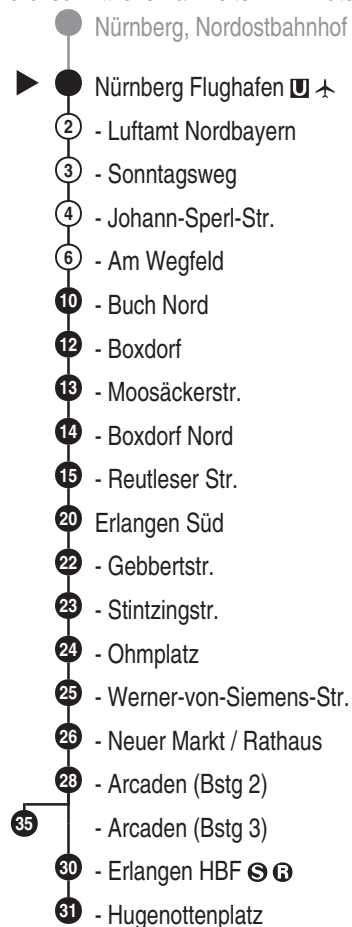

Bus
30

VAG
Verkehrs-Aktiengesellschaft, Nürnberg
Service-Tel.: 09 11 - 2 83 46 46
Internet: www.vag.de

Abfahrten auf Ihr Handy:
QR-Code abfotografieren

<https://m.vgn.de/ezm/vag/de:09564:1391>

Abfahrtszeiten ab

Nürnberg Flughafen

Richtung

Erlangen Arcaden

(Erlangen Hugenottenpl.)

Sonderfahrplan "Sperrung Nürnberger Str.", gültig ab 13.04.2026

Informationen zur Kurzstrecke

☐ Alle mit einer weißen Perle gekennzeichneten Haltestellen sind auf direktem Wege mit dem gültigen Kurzstreckentarif erreichbar.

Durchschnittliche Fahrzeiten in Minuten

Uhr	Montag - Freitag	Samstag	Sonn- / Feiertag	Uhr
4				4
5	05[■] 25[■] 45[■]	28		5
6	05[■] 25[■] 45[■]	08 48	08 48	6
7	05[■] 25[■] 45[■]	28	28	7
8	05[■] 25[■] 45[■]	08[■] 48[■]	08 48	8
9	05[■] 25[■]	25[■]	28	9
10	05[■] 45[■]	05[■] 45[■]	08 48	10
11	25[■]	25[■]	28	11
12	05[■] 45[■]	05[■] 45[■]	08 48	12
13	25[■] 45[■]	25[■]	28	13
14	05[■] 25[■] 45[■]	05[■] 45[■]	08 48	14
15	05[■] 25[■] 45[■]	25[■]	28	15
16	05[■] 25[■] 45[■]	05[■] 45[■]	08 48	16
17	05[■] 25[■] 45[■]	25[■]	28	17
18	05[■] 25[■] 45[■]	05[■] 45[■]	08 48	18
19	05 25	25	28	19
20	05 48	05 48	08 48	20
21	28	28	28	21
22	08 48	08 48	08 48	22
23	28	28	28	23
0	08	08	08	0

Informationen zur Kurzstrecke: Ab der Einsteigehaltestelle sind ohne Umstieg und einer Fahrtunterbrechung die nächsten 4 Haltestellen mit dem gültigen Kurzstreckentarif erreichbar.

Sonderfahrplan "Sperrung Nürnberger Str.", gültig ab 13.04.2026

■ = verkehrt bis Erlangen Arcaden (Bstg 3)

Alle Angaben ohne Gewähr