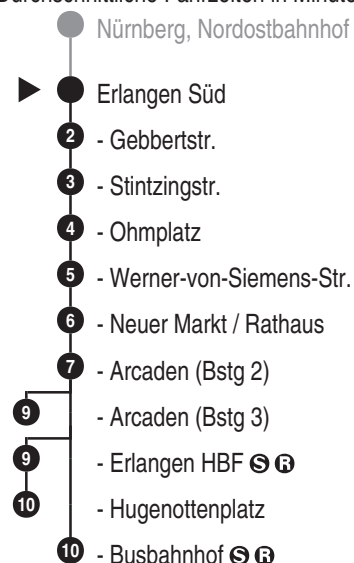

Bus
30

VAG
Verkehrs-Aktiengesellschaft, Nürnberg
Service-Tel.: 09 11 - 2 83 46 46
Internet: www.vag.de

Abfahrten auf Ihr Handy:
QR-Code abfotografieren

<https://m.vgn.de/ezm/vag/de:09562:3473>

Abfahrtszeiten ab
Erlangen Süd

Richtung

Erlangen Arcaden

(Erlangen Busbahnhof S B)

Durchschnittliche Fahrzeiten in Minuten

Sonderfahrplan "Bergkirchweih", gültig vom 21.05. - 01.06.2026

Uhr	Montag - Freitag	Samstag	Sonn- / Feiertag	Uhr
4				4
5	11 [■] 31 [■] 51 [■]	48*		5
6	11 [■] 31 [■] 51 [■]	28*	28*	6
7	11 [■] 31 [■] 51 [■]	08* 48*	08* 48*	7
8	11 [■] 31 [■] 51 [■]	28 [■]	28*	8
9	11 [■] 31 [■] 51 [■]	08 [■] 48 [■]	08* 48*	9
10	28 [■]	28 [■]	28*	10
11	08 [■] 48 [■]	08 [■] 48 [■]	08* 48*	11
12	28 [■] 51 [■]	28 [■]	28*	12
13	11 [■] 31 [■] 51 [■]	08 [■] 48 [■]	08* 48*	13
14	11 [■] 31 [■] 51 [■]	28 [■]	28*	14
15	11 [■] 31 [■] 51 [■]	08 [■] 48 [■]	08* 48*	15
16	11 [■] 31 [■] 51 [■]	28 [■]	28*	16
17	11 [■] 31 [■] 51 [■]	08 [■] 48 [■]	08* 48*	17
18	11 [■] 31 [■] 51 [■]	28 [■]	28*	18
19	11 [■] 31* 48*	08 [■] 48*	08* 48*	19
20	28 [■]	28 [■]	28*	20
21	08* 48*	08* 48*	08* 48*	21
22	28 [■]	28 [■]	28*	22
23	08* 48	08* 48	08* 48	23
0	28	28	28	0

Es besteht die Möglichkeit, sich über die Telefonnummer 09131 / 19 410 ein Taxi zu jeder beliebigen Haltestelle rufen zu lassen. Die Taxifahrt ist auf eigene Kosten zum üblichen Taxitarif beim Taxifahrer zu bezahlen. So sparen Sie - vor allem nachts - Fußwege von der Haltestelle zu Ihrer Haustüre.

Sonderfahrplan "Bergkirchweih", gültig vom 21.05. - 01.06.2026

■ = verkehrt bis Erlangen Arcaden (Bstg 3) * = verkehrt bis Erlangen Hugentottenpl.

Alle Angaben ohne Gewähr

efa103; 30.04.2026 06:23:28; 13-30-3-H; j26; 3473