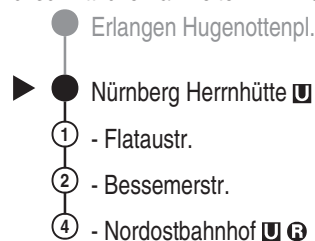

Uhr	Montag - Freitag	Samstag	Sonn- / Feiertag	Uhr
4				4
5	08 38 58	37		5
6	18 38 58	17 57	57	6
7	18 38 58	37	37	7
8	18 38 58	23	17 57	8
9	18 57	17 57	37	9
10	37	37	17 57	10
11	17 57	17 57	37	11
12	37	37	17 57	12
13	17 57	17 57	37	13
14	18 38 58	37	17 57	14
15	18 38 58	17 57	37	15
16	18 38 58	37	17 57	16
17	18 38 58	17 57	37	17
18	18 38 58	37	17 57	18
19	18 37 57	17 57	37	19
20	17 37 57	37 57	17 57	20
21	37	37	37	21
22	17 57	17 57	17 57	22
23	37	37	37	23
0	17 57	17 57	17 57	0

Informationen zur Kurzstrecke: Ab der Einsteigehaltestelle sind ohne Umstieg und einer Fahrtunterbrechung die nächsten 4 Haltestellen mit dem gültigen Kurzstreckentarif erreichbar.
Gültig: ab 14.12.2025, ausgenommen Sonderfahrpläne