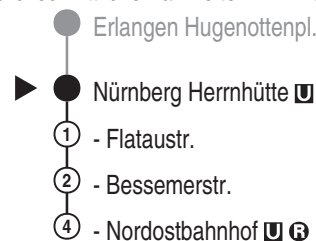

Uhr	Montag - Freitag	Samstag	Sonn- / Feiertag	Uhr
4				4
5	08 38 58	37		5
6	18 38 58	17 57	57	6
7	18 38 58	37	37	7
8	18 38 58	23	17 57	8
9	18 57	17 57	37	9
10	37	37	17 57	10
11	17 57	17 57	37	11
12	37	37	17 57	12
13	17 57	17 57	37	13
14	18 38 58	37	17 57	14
15	18 38 58	17 57	37	15
16	18 38 58	37	17 57	16
17	18 38 58	17 57	37	17
18	18 38 58	37	17 57	18
19	18 37 57	17 57	37	19
20	17 37 57	37 57	17 57	20
21	37	37	37	21
22	17 57	17 57	17 57	22
23	37	37	37	23
0	17 57	17 57	17 57	0

Informationen zur Kurzstrecke: Ab der Einsteigehaltestelle sind ohne Umstieg und einer Fahrtunterbrechung die nächsten 4 Haltestellen mit dem gültigen Kurzstreckentarif erreichbar.
Sonderfahrplan "Sperrung Nürnberger Str.", gültig ab 13.04.2026