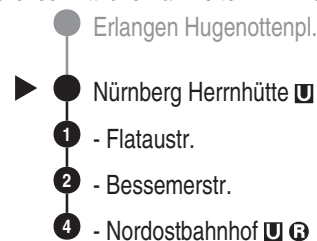

Bus
30

VAG
Verkehrs-Aktiengesellschaft, Nürnberg
Service-Tel.: 09 11 - 2 83 46 46
Internet: www.vag.de

Abfahrten auf Ihr Handy:
QR-Code abfotografieren

<https://m.vgn.de/ezm/vag/de:09564:1324>

Abfahrtszeiten ab

Nürnberg Herrnhütte

Richtung

Nürnberg, Nordostbahnhof

Durchschnittliche Fahrzeiten in Minuten

Sonderfahrplan "Bergkirchweih", gültig vom 21.05. - 01.06.2026

Uhr	Montag - Freitag	Samstag	Sonn- / Feiertag	Uhr
4				4
5	08 38 58	37		5
6	18 38 58	17 57	57	6
7	18 38 58	37	37	7
8	18 38 58	23	17 57	8
9	18 57	17 57	37	9
10	37	37	17 57	10
11	17 57	17 57	37	11
12	37	37	17 57	12
13	17 57	17 57	37	13
14	18 38 58	37	17 57	14
15	18 38 58	17 57	37	15
16	18 38 58	37	17 57	16
17	18 38 58	17 57	37	17
18	18 38 58	37	17 57	18
19	18 37 57	17 57	37	19
20	17 37 57	37 57	17 57	20
21	37	37	37	21
22	17 57	17 57	17 57	22
23	37	37	37	23
0	17 57	17 57	17 57	0

Informationen zur Kurzstrecke: Ab der Einsteigehaltestelle sind ohne Umstieg und einer Fahrtunterbrechung die nächsten 4 Haltestellen mit dem gültigen Kurzstreckentarif erreichbar.
Sonderfahrplan "Bergkirchweih", gültig vom 21.05. - 01.06.2026