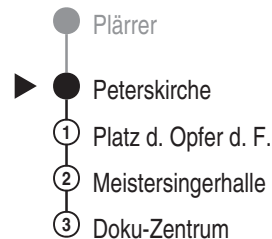

Uhr	Montag - Freitag	Samstag	Sonn- / Feiertag	Uhr
4				4
5				5
6				6
7				7
8			26 46	8
9			06 26 46	9
10			06 26 46	10
11			06 26 46	11
12			06 26 46	12
13			06 26 46	13
14			06 26 46	14
15			06 26 46	15
16			06 26 46	16
17			06 26 46	17
18			06 26 46	18
19			06 26 46	19
20			06 26 46	20
21			06 26 46	21
22			06 26 46	22
23			06 26 46	23
0			06 26 46	0

Informationen zur Kurzstrecke: Ab der Einsteigehaltestelle sind ohne Umstieg und einer Fahrtunterbrechung die nächsten 4 Haltestellen mit dem gültigen Kurzstreckentarif erreichbar.
Sonderfahrplan "Metropol Marathon", gültig am 14.06.2026