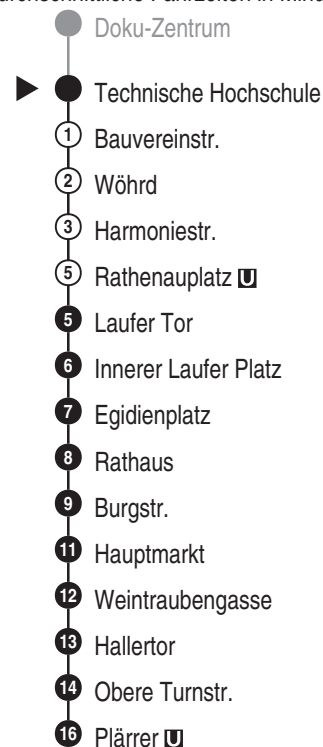

Bus
36

VAG
Verkehrs-Aktiengesellschaft, Nürnberg
Service-Tel.: 09 11 - 2 83 46 46
Internet: www.vag.de

Abfahrten auf Ihr Handy:
QR-Code abfotografieren

<https://m.vgn.de/ezm/vag/de:09564:366>

Abfahrtszeiten ab

Nürnberg Technische Hochschule

Richtung

Nürnberg Plärrer U

Jahresfahrplan 2026, gültig ab 08.06.2026

Informationen zur Kurzstrecke

☐ Alle mit einer weißen Perle gekennzeichneten Haltestellen sind auf direktem Wege mit dem gültigen Kurzstreckentarif erreichbar.

Durchschnittliche Fahrzeiten in Minuten

Uhr	Montag - Freitag	Samstag	So/Feier	Uhr
4				4
5	25 45	45		5
6	05 15 25 35 45 55	05 25 45		6
7	05 15 24[■]_{V01} 25 34^{V01} 35 45 55	05 25 45		7
8	05 15 25 35 45 55	05 15 25 35 45 55	05 25 45	8
9	05 15 25 35 45 55	05 15 25 35 45 55	05 25 45	9
10	05 15 25 35 45 55	05 15 25 35 45 55	05 25 45	10
11	05 15 25 35 45 55	05 15 25 35 45 55	05 25 45	11
12	05 15 25 35 45 55	05 15 25 35 45 55	05 25 45	12
13	05 12 15 25 35 45 55	05 15 25 35 45 55	05 25 45	13
14	05 15 25 35 45 55	05 15 25 35 45 55	05 25 45	14
15	05 15 25 35 45 55	05 15 25 35 45 55	05 25 45	15
16	05 15 25 35 45 55	05 15 25 35 45 55	05 25 45	16
17	05 15 25 35 45 55	05 15 25 35 45 55	05 25 45	17
18	05 15 25 35 45 55	05 15 25 35 45 55	05 25 45	18
19	05 15 25 35 45	05 15 25 35 45	05 25 45	19
20	05 25 45	05 25 45	05 25 45	20
21	05 25 45	05 25 45	05 25 45	21
22	05 25 45	05 25 45	05 25 45	22
23	05 25 45	05 25 45	05 25 45	23
0	05 25	05 25	05 25	0

Informationen zur Kurzstrecke: Ab der Einsteigehaltestelle sind ohne Umstieg und einer Fahrtunterbrechung die nächsten 4 Haltestellen mit dem gültigen Kurzstreckentarif erreichbar.

Jahresfahrplan 2026, gültig ab 08.06.2026

■ = verkehrt bis Rathenauplatz V01 = nur an Schultagen

Alle Angaben ohne Gewähr