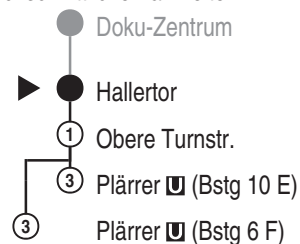

Uhr	Montag - Freitag	Samstag	Sonn- / Feiertag	Uhr
4				4
5				5
6				6
7				7
8				8
9				9
10				10
11				11
12				12
13				13
14			17 37 57	14
15			17 37 57	15
16			17 37 57	16
17			17 37 57	17
18			17 37 57	18
19			17 37 57	19
20			17 37 57	20
21			17 37 57	21
22			17 37 57	22
23			17 37 57[■]	23
0			17[■] 37[■]	0

Informationen zur Kurzstrecke: Ab der Einsteigehaltestelle sind ohne Umstieg und einer Fahrtunterbrechung die nächsten 4 Haltestellen mit dem gültigen Kurzstreckentarif erreichbar.

Sonderfahrplan "Metropol Marathon", gültig am 14.06.2026

■ = verkehrt bis Plärrer (Bstg 6 F)

Alle Angaben ohne Gewähr