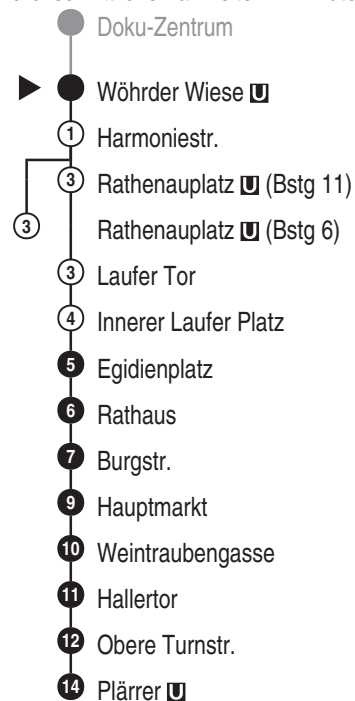

Bus
36

VAG
Verkehrs-Aktiengesellschaft, Nürnberg
Service-Tel.: 09 11 - 2 83 46 46
Internet: www.vag.de

Abfahrten auf Ihr Handy:
QR-Code abfotografieren

<https://m.vgn.de/ezm/vag/de:09564:333>

Abfahrtszeiten ab

Nürnberg Wöhrder Wiese U

Richtung

Nürnberg Plärrer U

Sonderfahrplan "Sperrung Wöhrd", gültig ab 20.07.2026

Informationen zur Kurzstrecke

☐ Alle mit einer weißen Perle gekennzeichneten Haltestellen sind auf direktem Wege mit dem gültigen Kurzstreckentarif erreichbar.

Durchschnittliche Fahrzeiten in Minuten

Uhr	Montag - Freitag	Samstag	So/Feier	Uhr
4				4
5	27 47	47		5
6	07 17 27 37 47 57	07 27 47		6
7	07 17 26^{V01} 27 36^{V01} 37 47 57	07 27 47		7
8	07 17 27 37 47 57	07 17 27 37 47 57	07 27 47	8
9	07 17 27 37 47 57	07 17 27 37 47 57	07 27 47	9
10	07 17 27 37 47 57	07 17 27 37 47 57	07 27 47	10
11	07 17 27 37 47 57	07 17 27 37 47 57	07 27 47	11
12	07 17 27 37 47 57	07 17 27 37 47 57	07 27 47	12
13	07 14^{V01} 17 27 37 47 57	07 17 27 37 47 57	07 27 47	13
14	07 17 27 37 47 57	07 17 27 37 47 57	07 27 47	14
15	07 17 27 37 47 57	07 17 27 37 47 57	07 27 47	15
16	07 17 27 37 47 57	07 17 27 37 47 57	07 27 47	16
17	07 17 27 37 47 57	07 17 27 37 47 57	07 27 47	17
18	07 17 27 37 47 57	07 17 27 37 47 57	07 27 47	18
19	07 17 27 37 47	07 17 27 37 47	07 27 47	19
20	07 27 47	07 27 47	07 27 47	20
21	07 27 47	07 27 47	07 27 47	21
22	07 27 47	07 27 47	07 27 47	22
23	07 27 47	07 27 47	07 27 47	23
0	07 27	07 27	07 27	0

Informationen zur Kurzstrecke: Ab der Einsteigehaltestelle sind ohne Umstieg und einer Fahrtunterbrechung die nächsten 4 Haltestellen mit dem gültigen Kurzstreckentarif erreichbar.

Sonderfahrplan "Sperrung Wöhrd", gültig ab 20.07.2026

■ = verkehrt bis Rathenauplatz (Bstg 6) V01 = nur an Schultagen

Alle Angaben ohne Gewähr

efa102; 25.06.2026 18:08:00; 13-36-7-R; j26; 333