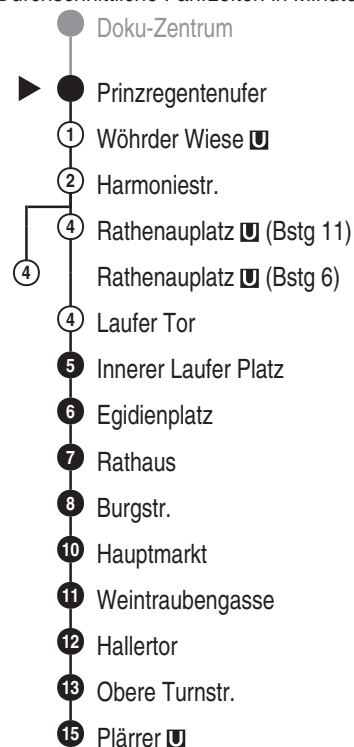

Bus
36

VAG
Verkehrs-Aktiengesellschaft, Nürnberg
Service-Tel.: 09 11 - 2 83 46 46
Internet: www.vag.de

Abfahrten auf Ihr Handy:
QR-Code abfotografieren

<https://m.vgn.de/ezm/vag/de:09564:367>

Abfahrtszeiten ab

Nürnberg Prinzregentenufer

Richtung

Nürnberg Plärrer U

Sonderfahrplan "Sperrung Wöhrd", gültig ab 20.07.2026

Informationen zur Kurzstrecke

☐ Alle mit einer weißen Perle gekennzeichneten Haltestellen sind auf direktem Wege mit dem gültigen Kurzstreckentarif erreichbar.

Durchschnittliche Fahrzeiten in Minuten

Uhr	Montag - Freitag	Samstag	So/Feier	Uhr
4				4
5	26 46	46		5
6	06 16 26 36 46 56	06 26 46		6
7	06 16 25^{V01} 26 35^{V01} 36 46 56	06 26 46		7
8	06 16 26 36 46 56	06 16 26 36 46 56	06 26 46	8
9	06 16 26 36 46 56	06 16 26 36 46 56	06 26 46	9
10	06 16 26 36 46 56	06 16 26 36 46 56	06 26 46	10
11	06 16 26 36 46 56	06 16 26 36 46 56	06 26 46	11
12	06 16 26 36 46 56	06 16 26 36 46 56	06 26 46	12
13	06 13^{V01} 16 26 36 46 56	06 16 26 36 46 56	06 26 46	13
14	06 16 26 36 46 56	06 16 26 36 46 56	06 26 46	14
15	06 16 26 36 46 56	06 16 26 36 46 56	06 26 46	15
16	06 16 26 36 46 56	06 16 26 36 46 56	06 26 46	16
17	06 16 26 36 46 56	06 16 26 36 46 56	06 26 46	17
18	06 16 26 36 46 56	06 16 26 36 46 56	06 26 46	18
19	06 16 26 36 46	06 16 26 36 46	06 26 46	19
20	06 26 46	06 26 46	06 26 46	20
21	06 26 46	06 26 46	06 26 46	21
22	06 26 46	06 26 46	06 26 46	22
23	06 26 46	06 26 46	06 26 46	23
0	06 26	06 26	06 26	0

Informationen zur Kurzstrecke: Ab der Einsteigehaltestelle sind ohne Umstieg und einer Fahrtunterbrechung die nächsten 4 Haltestellen mit dem gültigen Kurzstreckentarif erreichbar.

Sonderfahrplan "Sperrung Wöhrd", gültig ab 20.07.2026

■ = verkehrt bis Rathenauplatz (Bstg 6) V01 = nur an Schultagen

Alle Angaben ohne Gewähr

efa102; 25.06.2026 19:03:56; 13-36-7-R; j26; 367