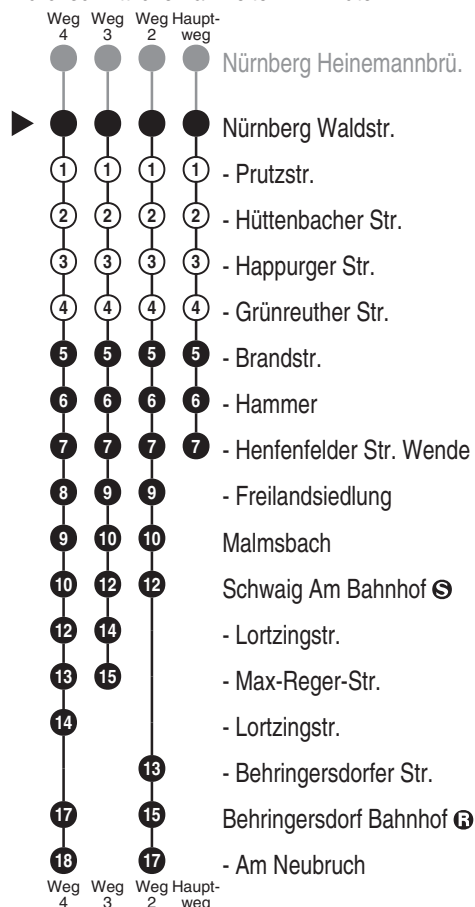

Bus
40

VAG
Verkehrs-Aktiengesellschaft, Nürnberg
Service-Tel.: 09 11 - 2 83 46 46
Internet: www.vag.de

Abfahrten auf Ihr Handy:
QR-Code abfotografieren

<https://m.vgn.de/ezm/vag/de:09564:1464>

Abfahrtszeiten ab
Nürnberg Waldstr.

Richtung
Hüttenbacher Str.

Nürnberg Henfenf. Str. Wende
(Behringersd. Am Neubruch)

Jahresfahrplan 2026, gültig ab 14.12.2025

Informationen zur Kurzstrecke

Alle mit einer weißen Perle gekennzeichneten Haltestellen sind auf direktem Wege mit dem gültigen Kurzstreckentarif erreichbar.

Durchschnittliche Fahrzeiten in Minuten

Uhr	Montag - Freitag						Samstag			Sonn- / Feiertag		Uhr
4												4
5	13 ³	33 ²	53				40					5
6	13 ²	33 ²	53				20			20		6
7	03 ²	13	23 ³	33	43 ²	53	00	40		00	40	7
8	03 ³	13	23 ²	33	53		21 ²	53 ³		20		8
9	13	33	53				13 ²	33 ³	53 ²	00	40	9
10	13	33	53				13 ³	33 ²	53 ³	20		10
11	13	33	53 ³				13 ²	33 ³	53 ²	00	40	11
12	13 ²	33 ³	53 ²				13 ³	33 ²	53 ³	20		12
13	13 ⁴	28 ^{V01}	33 ²	53 ²			13 ²	33 ³	53 ²	00	40	13
14	13	33	53				13	33	53	20		14
15	13	33	53 ²				13	33	53	00	40	15
16	13 ³	33 ²	53 ³				13	33	53	20		16
17	13 ²	33 ³	53 ²				13	33	53	00	40	17
18	13	33	53				13	33	53	20		18
19	13	33	53				13	33	53	00	40	19
20	13	33	53				13	33		20		20
21	13	40					00	40		00	40	21
22	20						20			20		22
23	00	40					00	40		00	40	23
0	20						20			20		0

Informationen zur Kurzstrecke: Ab der Einsteigehaltestelle sind ohne Umstieg und einer Fahrtunterbrechung die nächsten 4 Haltestellen mit dem gültigen Kurzstreckentarif erreichbar.

Gültig: ab 14.12.2025, ausgenommen Sonderfahrpläne