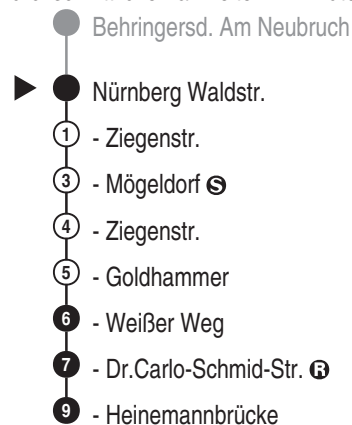

Bus
40

VAG
Verkehrs-Aktiengesellschaft, Nürnberg
Service-Tel.: 09 11 - 2 83 46 46
Internet: www.vag.de

Abfahrten auf Ihr Handy:
QR-Code abfotografieren

<https://m.vgn.de/ezm/vag/de:09564:1464>

Abfahrtszeiten ab
Nürnberg Waldstr.

Richtung

Nürnberg Heinemannbrü.

Jahresfahrplan 2026, gültig ab 14.12.2025

Informationen zur Kurzstrecke

☐ Alle mit einer weißen Perle gekennzeichneten Haltestellen sind auf direktem Wege mit dem gültigen Kurzstreckentarif erreichbar.

Durchschnittliche Fahrzeiten in Minuten

Uhr	Montag - Freitag	Samstag	Sonn-/Feiertag	Uhr
4	49			4
5	09 29 49	16 56	56	5
6	09 28 46 56	36	36	6
7	06^{■, V01}_{WN} 06^{V14} 16 26 36 46 56	16 56	16 56	7
8	06 16 28 48	29 49	36	8
9	08 29 49	09 29 49	16 56	9
10	09 29 49	09 29 49	36	10
11	09 29 49	09 29 49	16 56	11
12	09 29 49	09 29 49	36	12
13	09 29 49	09 29 49	16 56	13
14	09 29 48	09 29 49	36	14
15	08 28 48	09 29 49	16 56	15
16	08 28 48	09 29 49	36	16
17	08 28 48	09 29 49	16 56	17
18	08 28 49	09 29 49	36	18
19	09 29 49	09 29 49	16 56	19
20	09 29 49	09 36	36	20
21	16 56	16 56	16 56	21
22	36	36	36	22
23	16 56	16 56	16 56	23
0	36	36	36	0

Informationen zur Kurzstrecke: Ab der Einsteigehaltestelle sind ohne Umstieg und einer Fahrtunterbrechung die nächsten 4 Haltestellen mit dem gültigen Kurzstreckentarif erreichbar.

Gültig: ab 14.12.2025, ausgenommen Sonderfahrpläne

■ = verkehrt bis Nürnberg Mögeldorf

V01 = nur an Schultagen

V14 = nur an schulfreien Tagen

WN = verkehrt ab Mögeldorf weiter als Linie 95 zum Nordostbahnhof

Alle Angaben ohne Gewähr

efa102; 05.04.2026 07:10:10; 13-40-1-R; j26; 1464