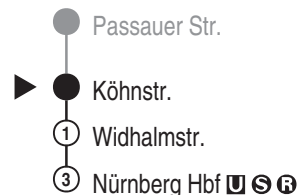

Uhr	Montag - Freitag	Samstag	Sonn- / Feiertag	Uhr
4	51			4
5	11 31 51	11 31 51		5
6	11 26 36 46 56	11 31 51	11 31 51	6
7	06 16 26 36 46 56	11 31 51	11 31 51	7
8	06 16 26 36 46 56	11 31 51	11 31 51	8
9	06 16 26 36 46 56	11 31 51	11 31 51	9
10	11 31 51	11 31 51	11 31 51	10
11	11 31 51	11 31 51	11 31 51	11
12	06 16 26 36 46 56	11 31 51	11 31 51	12
13	06 16 26 36 46 56	11 31 51	11 31 51	13
14	06 16 26 36 46 56	11 31 51	11 31 51	14
15	06 16 26 36 46 56	11 31 51	11 31 51	15
16	06 16 26 36 46 56	11 31 51	11 31 51	16
17	06 16 26 36 46 56	11 31 51	11 31 51	17
18	06 16 26 36 46 56	11 31 51	11 31 51	18
19	06 16 31 51	11 31 51	11 31 51	19
20	11 31 51	11 31 51	11 31 51	20
21	11 31 51	11 31 51	11 31 51	21
22	11 31 51	11 31 51	11 31 51	22
23	11 31 51	11 31 51	11 31 51	23
0	11 31 51	11 31 51	11 31 51	0
1	11^{V09}	11	11^{V09}	1

Informationen zur Kurzstrecke: Ab der Einsteigehaltestelle sind ohne Umstieg und einer Fahrtunterbrechung die nächsten 4 Haltestellen mit dem gültigen Kurzstreckentarif erreichbar.

Sonderfahrplan "Sperrung Fallrohrstr.", gültig ab 07.04.2026

V09 = nur in Nächten Fr zu Sa, Sa zu So u. in Nächten zu Feiertagen
sowie auch in Nächten zu Brückentagen und in den Nächten zu
Rosen-Mo & zu Faschings-Di.