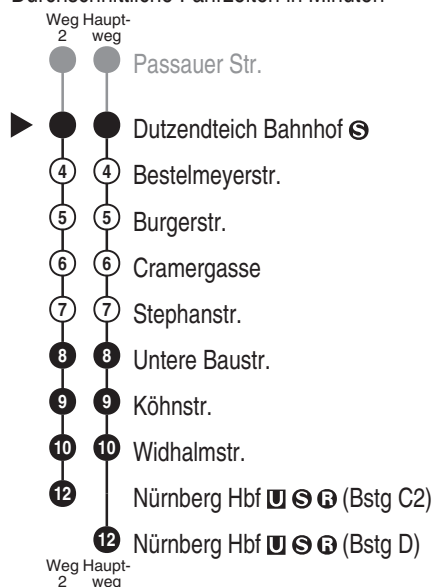

Bus
43

VAG
Verkehrs-Aktiengesellschaft, Nürnberg
Service-Tel.: 09 11 - 2 83 46 46
Internet: www.vag.de

Abfahrten auf Ihr Handy:
QR-Code abfotografieren

<https://m.vgn.de/ezm/vag/de:09564:1510>

Abfahrtszeiten ab

Nürnberg Dutzendteich Bf

Richtung

Nürnberg Hbf

Sonderfahrplan "Sperrung Zerzabelshofstr.", gültig ab 18.05.2026

Informationen zur Kurzstrecke

☐ Alle mit einer weißen Perle gekennzeichneten Haltestellen sind auf direktem Wege mit dem gültigen Kurzstreckentarif erreichbar.

Durchschnittliche Fahrzeiten in Minuten

Uhr	Montag - Freitag	Samstag	Sonn- / Feiertag	Uhr
4	46			4
5	06 26 46	05 25 45		5
6	06 21 31 41 51	05 25 45	05 25 45	6
7	01 11 21 31 41 51	05 25 45	05 25 45	7
8	01 11 21 31 41 51	06 26 46	05 25 45	8
9	01 11 21 31 41 51	06 26 46	05 25 45	9
10	06 26 46	06 26 46	05 25 45	10
11	06 26 46	06 26 46	05 25 45	11
12	01 11 21 31 41 51	06 26 46	05 25 45	12
13	01 11 21 31 41 51	06 26 46	05 25 45	13
14	01 11 21 31 41 51	06 26 46	05 25 45	14
15	01 11 21 31 41 51	06 26 46	05 25 45	15
16	01 11 21 31 41 51	06 26 46	05 25 45	16
17	01 11 21 31 41 51	06 26 46	05 25 45	17
18	01 11 21 31 41 51	06 26 46	05 25 45	18
19	01 11 26 46	06 26 46	05 25 45	19
20	06 26 46	06 26 46	05 25 45	20
21	06 26 45	06 26 45	05 25 45	21
22	05 25 45	05 25 45	05 25 45	22
23	05 25 45	05 25 45	05 25 45	23
0	05 25 45²	05 25 45²	05 25 45²	0
1	08^{V09}	08	08^{V09}	1

Informationen zur Kurzstrecke: Ab der Einsteigehaltestelle sind ohne Umstieg und einer Fahrtunterbrechung die nächsten 4 Haltestellen mit dem gültigen Kurzstreckentarif erreichbar.

Sonderfahrplan "Sperrung Zerzabelshofstr.", gültig ab 18.05.2026

Fahrten ohne Fahrwegangabe nehmen den Hauptweg

2 = fährt Weg 2

V09 = nur in Nächten Fr zu Sa, Sa zu So u. in Nächten zu Feiertagen
sowie auch in Nächten zu Brückentagen und in den Nächten zu
Rosen-Mo & zu Faschings-Di.