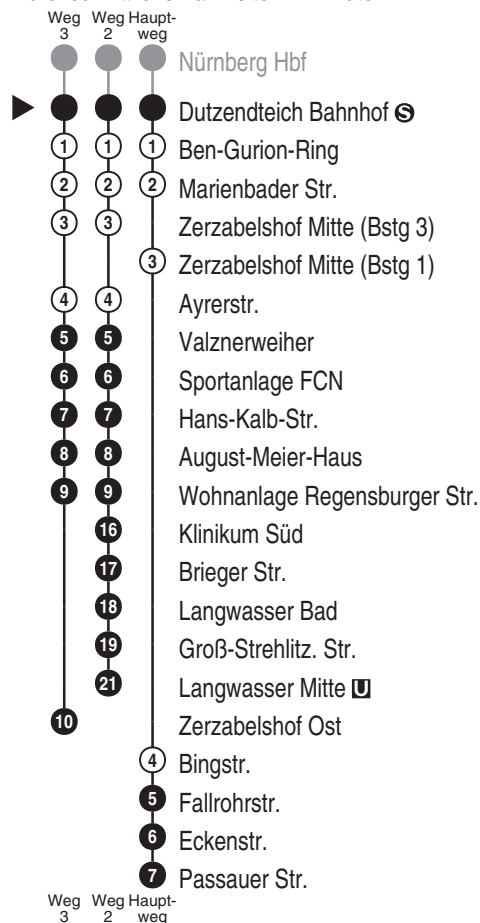

43/44

VAG

Verkehrs-Aktiengesellschaft, Nürnberg
Service-Tel.: 09 11 - 2 83 46 46
Internet: www.vag.de

Abfahrten auf Ihr Handy:
QR-Code abfotografieren

<https://m.vgn.de/ezm/vag/de:09564:1510>

Abfahrtszeiten ab

Nürnberg Dutzendteich Bf

Richtung

Nürnberg Passauer Str.

Sonderfahrplan "Sperrung Zerzabelshofstr.", gültig ab 18.05.2026

Informationen zur Kurzstrecke

☐ Alle mit einer weißen Perle gekennzeichneten Haltestellen sind auf direktem Wege mit dem gültigen Kurzstreckentarif erreichbar.

Durchschnittliche Fahrzeiten in Minuten

Uhr	Montag - Freitag	Samstag	Sonn- / Feiertag	Uhr
4				4
5	12 22² 32 42² 52	13 23² 33 53		5
6	02² 12 22² 27 32³ 37 42² 47 52³ 57	03² 13 33 43² 53	03² 13 33 43² 53	6
7	02² 07 12³ 17 22² 27 32³ 37 42² 47 52³ 57	13 23² 33 53	13 23² 33 53	7
8	02² 07 12³ 17 22² 27 32³ 37 42² 47 52³ 57	02² 12 22² 32 42² 52	03² 13 33 43² 53	8
9	02² 07 12³ 17 22² 32 42² 52	02² 12 22² 32 42² 52	13 23² 33 43² 53	9
10	02² 12 22² 32 42² 52	02² 12 22² 32 42² 52	03² 13 23² 33 43² 53	10
11	02² 12 22² 32 42² 47 52³ 57	02² 12 22² 32 42² 52	03² 13 23² 33 43² 53	11
12	02² 07 12³ 17 22² 27 32³ 37 42² 47 52³ 57	02² 12 22² 32 42² 52	03² 13 23² 33 43² 53	12
13	02² 07 12³ 17 22² 27 32³ 37 42² 47 52³ 57	02² 12 22² 32 42² 52	03² 13 23² 33 43² 53	13
14	02² 07 12³ 17 22² 27 32³ 37 42² 47 52³ 57	02² 12 22² 32 42² 52	03² 13 23² 33 43² 53	14
15	02² 07 12³ 17 22² 27 32³ 37 42² 47 52³ 57	02² 12 22² 32 42² 52	03² 13 23² 33 43² 53	15
16	02² 07 12³ 17 22² 27 32³ 37 42² 47 52³ 57	02² 12 22² 32 42² 52	03² 13 23² 33 43² 53	16
17	02² 07 12³ 17 22² 27 32³ 37 42² 47 52³ 57	02² 12 22² 32 42² 52	03² 13 23² 33 43² 53	17
18	02² 07 12³ 17 22² 27 32³ 37 42² 47 52³ 57	02² 12 22² 32 42² 52	03² 13 23² 33 43² 53	18
19	02² 07 12³ 17 22² 32 42² 52	02² 12 22² 32 42² 52	03² 13 23² 33 43² 53	19
20	02² 12 22² 32 42² 52	02² 12 22² 32 42² 52	03² 13 23² 33 43² 53	20
21	02² 13 23² 33 53	02² 13 23² 33 53	03² 13 23² 33 53	21
22	03² 13 33 43² 53	03² 13 33 43² 53	03² 13 33 43² 53	22
23	13 23² 33 53	13 23² 33 53	13 23² 33 53	23
0	03² 13 33 43³ 56	03² 13 33 43³ 56	03² 13 33 43³ 56	0

Informationen zur Kurzstrecke: Ab der Einsteigehaltestelle sind ohne Umstieg und einer Fahrtunterbrechung die nächsten 4 Haltestellen mit dem gültigen Kurzstreckentarif erreichbar.

Sonderfahrplan "Sperrung Zerzabelshofstr.", gültig ab 18.05.2026

Fahrten ohne Fahrwegangabe nehmen den Hauptweg 2...3 = fährt Weg 2 bis 3

Alle Angaben ohne Gewähr