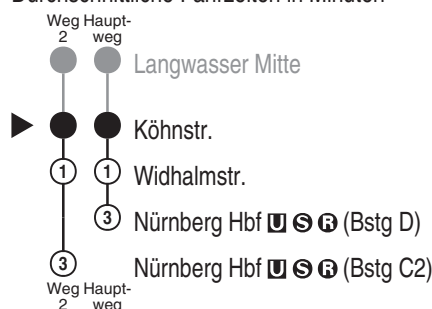

43/44

VAG

Verkehrs-Aktiengesellschaft, Nürnberg
Service-Tel.: 09 11 - 2 83 46 46
Internet: www.vag.de

Abfahrtszeiten ab

Nürnberg Köhnstr.

Richtung

Nürnberg Hbf U S B

(Nürnberg Hbf U S B)

Abfahrten auf Ihr Handy:
QR-Code abfotografieren

<https://m.vgn.de/ezm/vag/de:09564:462>

Sonderfahrplan "Sperrung Fallrohrstr.", gültig ab 07.04.2026

Informationen zur Kurzstrecke

1. ☐ Alle mit einer weißen Perle gekennzeichneten Haltestellen sind auf direktem Wege mit dem gültigen Kurzstreckentarif erreichbar.

Durchschnittliche Fahrzeiten in Minuten

Uhr	Montag - Freitag	Samstag	Sonn- / Feiertag	Uhr
4	51			4
5	11 21 31 41 51	11 31 41 51	41	5
6	01 11 21 26 31 36 41 46 51 56	11 21 31 51	11 21 31 51	6
7	01 06 11 16 21 26 31 36 41 46 51 56	01 11 31 41 51	01 11 31 41 51	7
8	01 06 11 16 21 26 31 36 41 46 51 56	01 11 21 31 41 51	11 21 31 51	8
9	01 06 11 16 21 26 31 36 41 46 51 56	01 11 21 31 41 51	01 11 31 41 51	9
10	01 11 21 31 41 51	01 11 21 31 41 51	11 21 31 41 51	10
11	01 11 21 31 41 51	01 11 21 31 41 51	01 11 21 31 41 51	11
12	01 06 11 16 21 26 31 36 41 46 51 56	01 11 21 31 41 51	01 11 21 31 41 51	12
13	01 06 11 16 21 26 31 36 41 46 51 56	01 11 21 31 41 51	01 11 21 31 41 51	13
14	01 06 11 16 21 26 31 36 41 46 51 56	01 11 21 31 41 51	01 11 21 31 41 51	14
15	01 06 11 16 21 26 31 36 41 46 51 56	01 11 21 31 41 51	01 11 21 31 41 51	15
16	01 06 11 16 21 26 31 36 41 46 51 56	01 11 21 31 41 51	01 11 21 31 41 51	16
17	01 06 11 16 21 26 31 36 41 46 51 56	01 11 21 31 41 51	01 11 21 31 41 51	17
18	01 06 11 16 21 26 31 36 41 46 51 56	01 11 21 31 41 51	01 11 21 31 41 51	18
19	01 06 11 16 21 31 41 51	01 11 21 31 41 51	01 11 21 31 41 51	19
20	01 11 21 31 41 51	01 11 21 31 41 51	01 11 21 31 41 51	20
21	01 11 21 31 41 51	01 11 21 31 41 51	01 11 21 31 41 51	21
22	11 21 31 51	11 21 31 51	11 21 31 51	22
23	01 11 31 41 51	01 11 31 41 51	01 11 31 41 51	23
0	11 21 31 51²	11 21 31 51²	11 21 31 51²	0
1	11^{V09}	11	11^{V09}	1

Informationen zur Kurzstrecke: Ab der Einsteigehaltestelle sind ohne Umstieg und einer Fahrtunterbrechung die nächsten 4 Haltestellen mit dem gültigen Kurzstreckentarif erreichbar.

Sonderfahrplan "Sperrung Fallrohrstr.", gültig ab 07.04.2026

Fahrten ohne Fahrwegangabe nehmen den Hauptweg

2 = fährt Weg 2

V09 = nur in Nächten Fr zu Sa, Sa zu So u. in Nächten zu Feiertagen
sowie auch in Nächten zu Brückentagen und in den Nächten zu
Rosen-Mo & zu Faschings-Di.