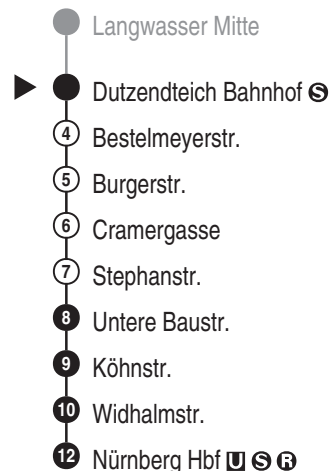

43/44

VAG

Verkehrs-Aktiengesellschaft, Nürnberg
Service-Tel.: 09 11 - 2 83 46 46
Internet: www.vag.de

Abfahrten auf Ihr Handy:
QR-Code abfotografieren

<https://m.vgn.de/ezm/vag/de:09564:1510>

Abfahrtszeiten ab

Nürnberg Dutzensteich Bf

Richtung

Nürnberg Hbf

Sonderfahrplan "Sperrung Zerzabelshofstr.", gültig ab 18.05.2026

Informationen zur Kurzstrecke

☐ Alle mit einer weißen Perle gekennzeichneten Haltestellen sind auf direktem Wege mit dem gültigen Kurzstreckentarif erreichbar.

Durchschnittliche Fahrzeiten in Minuten

Uhr	Montag - Freitag	Samstag	Sonn- / Feiertag	Uhr
4	46			4
5	06 16 26 36 46 56	05 25 35 45	35	5
6	06 16 21 26 31 36 41 46 51 56	05 15 25 45 55	05 15 25 45 55	6
7	01 06 11 16 21 26 31 36 41 46 51 56	05 25 35 45 56	05 25 35 45	7
8	01 06 11 16 21 26 31 36 41 46 51 56	06 16 26 36 46 56	05 15 25 45 55	8
9	01 06 11 16 21 26 31 36 41 46 51 56	06 16 26 36 46 56	05 25 35 45	9
10	06 16 26 36 46 56	06 16 26 36 46 56	05 15 25 35 45 55	10
11	06 16 26 36 46 56	06 16 26 36 46 56	05 15 25 35 45 55	11
12	01 06 11 16 21 26 31 36 41 46 51 56	06 16 26 36 46 56	05 15 25 35 45 55	12
13	01 06 11 16 21 26 31 36 41 46 51 56	06 16 26 36 46 56	05 15 25 35 45 55	13
14	01 06 11 16 21 26 31 36 41 46 51 56	06 16 26 36 46 56	05 15 25 35 45 55	14
15	01 06 11 16 21 26 31 36 41 46 51 56	06 16 26 36 46 56	05 15 25 35 45 55	15
16	01 06 11 16 21 26 31 36 41 46 51 56	06 16 26 36 46 56	05 15 25 35 45 55	16
17	01 06 11 16 21 26 31 36 41 46 51 56	06 16 26 36 46 56	05 15 25 35 45 55	17
18	01 06 11 16 21 26 31 36 41 46 51 56	06 16 26 36 46 56	05 15 25 35 45 55	18
19	01 06 11 16 26 36 46 56	06 16 26 36 46 56	05 15 25 35 45 55	19
20	06 16 26 36 46 56	06 16 26 36 46 56	05 15 25 35 45 55	20
21	06 16 26 35 45	06 16 26 35 45	05 15 25 35 45	21
22	05 15 25 45 55	05 15 25 45 55	05 15 25 45 55	22
23	05 25 35 45	05 25 35 45	05 25 35 45	23
0	05 15 25 45	05 15 25 45	05 15 25 45	0
1	08^{V09}	08	08^{V09}	1

Informationen zur Kurzstrecke: Ab der Einsteigehaltestelle sind ohne Umstieg und einer Fahrtunterbrechung die nächsten 4 Haltestellen mit dem gültigen Kurzstreckentarif erreichbar.

Sonderfahrplan "Sperrung Zerzabelshofstr.", gültig ab 18.05.2026

V09 = nur in Nächten Fr zu Sa, Sa zu So u. in Nächten zu Feiertagen
sowie auch in Nächten zu Brückentagen und in den Nächten zu
Rosen-Mo & zu Faschings-Di.