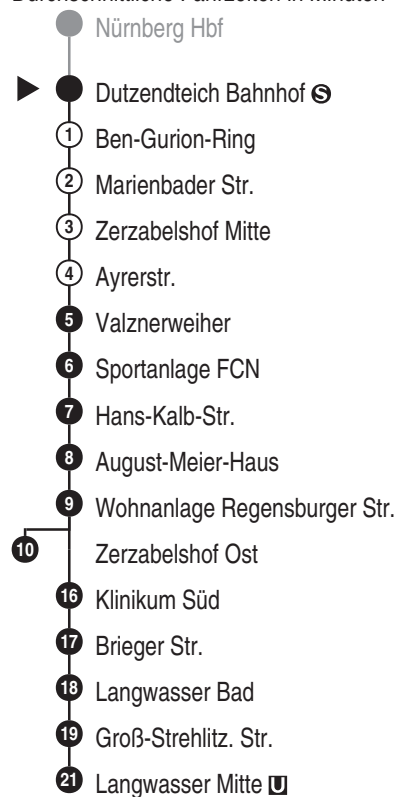

Bus
44

VAG

Verkehrs-Aktiengesellschaft, Nürnberg
Service-Tel.: 09 11 - 2 83 46 46
Internet: www.vag.de

Abfahrten auf Ihr Handy:
QR-Code abfotografieren

<https://m.vgn.de/ezm/vag/de:09564:1510>

Abfahrtszeiten ab

Nürnberg Dutzendteich Bf ☉

Richtung

Nürnb. Langwasser Mitte ☐

Sonderfahrplan "Sperrung Zerzabelshofstr.", gültig ab 18.05.2026

Informationen zur Kurzstrecke

☐ Alle mit einer weißen Perle gekennzeichneten Haltestellen sind auf direktem Wege mit dem gültigen Kurzstreckentarif erreichbar.

Durchschnittliche Fahrzeiten in Minuten

Uhr	Montag - Freitag	Samstag	Sonn- / Feiertag	Uhr
4				4
5	22 42	23		5
6	02 22 32[■] 42 52[■]	03 43	03 43	6
7	02 12[■] 22 32[■] 42 52[■]	23	23	7
8	02 12[■] 22 32[■] 42 52[■]	02 22 42	03 43	8
9	02 12[■] 22 42	02 22 42	23 43	9
10	02 22 42	02 22 42	03 23 43	10
11	02 22 42 52[■]	02 22 42	03 23 43	11
12	02 12[■] 22 32[■] 42 52[■]	02 22 42	03 23 43	12
13	02 12[■] 22 32[■] 42 52[■]	02 22 42	03 23 43	13
14	02 12[■] 22 32[■] 42 52[■]	02 22 42	03 23 43	14
15	02 12[■] 22 32[■] 42 52[■]	02 22 42	03 23 43	15
16	02 12[■] 22 32[■] 42 52[■]	02 22 42	03 23 43	16
17	02 12[■] 22 32[■] 42 52[■]	02 22 42	03 23 43	17
18	02 12[■] 22 32[■] 42 52[■]	02 22 42	03 23 43	18
19	02 12[■] 22 42	02 22 42	03 23 43	19
20	02 22 42	02 22 42	03 23 43	20
21	02 23	02 23	03 23	21
22	03 43	03 43	03 43	22
23	23	23	23	23
0	03 43[■]	03 43[■]	03 43[■]	0

Informationen zur Kurzstrecke: Ab der Einsteigehaltestelle sind ohne Umstieg und einer Fahrtunterbrechung die nächsten 4 Haltestellen mit dem gültigen Kurzstreckentarif erreichbar.
Sonderfahrplan "Sperrung Zerzabelshofstr.", gültig ab 18.05.2026

■ = verkehrt bis Zerzabelshof Ost

Alle Angaben ohne Gewähr