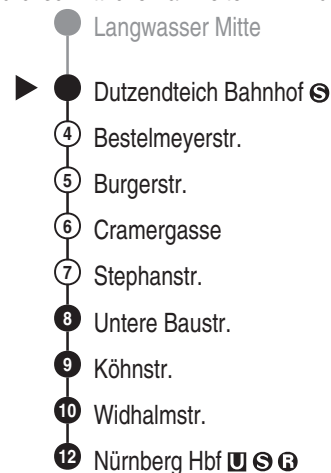

Bus
44

VAG
Verkehrs-Aktiengesellschaft, Nürnberg
Service-Tel.: 09 11 - 2 83 46 46
Internet: www.vag.de

Abfahrten auf Ihr Handy:
QR-Code abfotografieren

<https://m.vgn.de/ezm/vag/de:09564:1510>

Abfahrtszeiten ab

Nürnberg Dutzendeich Bf

Richtung

Nürnberg Hbf

Sonderfahrplan "Sperrung Zerzabelshofstr.", gültig ab 18.05.2026

Informationen zur Kurzstrecke

☐ Alle mit einer weißen Perle gekennzeichneten Haltestellen sind auf direktem Wege mit dem gültigen Kurzstreckentarif erreichbar.

Durchschnittliche Fahrzeiten in Minuten

Uhr	Montag - Freitag	Samstag	Sonn- / Feiertag	Uhr
4				4
5	16 36 56	35	35	5
6	16 26 36 46 56	15 55	15 55	6
7	06 16 26 36 46 56	35 56	35	7
8	06 16 26 36 46 56	16 36 56	15 55	8
9	06 16 26 36 46 56	16 36 56	35	9
10	16 36 56	16 36 56	15 35 55	10
11	16 36 56	16 36 56	15 35 55	11
12	06 16 26 36 46 56	16 36 56	15 35 55	12
13	06 16 26 36 46 56	16 36 56	15 35 55	13
14	06 16 26 36 46 56	16 36 56	15 35 55	14
15	06 16 26 36 46 56	16 36 56	15 35 55	15
16	06 16 26 36 46 56	16 36 56	15 35 55	16
17	06 16 26 36 46 56	16 36 56	15 35 55	17
18	06 16 26 36 46 56	16 36 56	15 35 55	18
19	06 16 36 56	16 36 56	15 35 55	19
20	16 36 56	16 36 56	15 35 55	20
21	16 35	16 35	15 35	21
22	15 55	15 55	15 55	22
23	35	35	35	23
0	15	15	15	0

Informationen zur Kurzstrecke: Ab der Einsteigehaltestelle sind ohne Umstieg und einer Fahrtunterbrechung die nächsten 4 Haltestellen mit dem gültigen Kurzstreckentarif erreichbar.
Sonderfahrplan "Sperrung Zerzabelshofstr.", gültig ab 18.05.2026