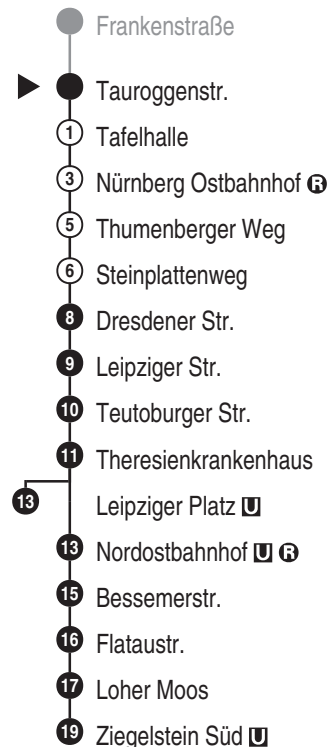

Bus
45

VAG
Verkehrs-Aktiengesellschaft, Nürnberg
Service-Tel.: 09 11 - 2 83 46 46
Internet: www.vag.de

Abfahrten auf Ihr Handy:
QR-Code abfotografieren

<https://m.vgn.de/ezm/vag/de:09564:336>

Abfahrtszeiten ab

Nürnberg Tauroggenstr.

Richtung

Nürnberg Ziegelstein Süd U

Jahresfahrplan 2026, gültig ab 14.12.2025

Informationen zur Kurzstrecke

☐ Alle mit einer weißen Perle gekennzeichneten Haltestellen sind auf direktem Wege mit dem gültigen Kurzstreckentarif erreichbar.

Durchschnittliche Fahrzeiten in Minuten

Uhr	Montag - Freitag	Samstag	Sonn- / Feiertag	Uhr
4				4
5	13 33 53	15 55		5
6	13 33 53	35	35	6
7	13 28[■]_{V01} 33 53	15 53	15 55	7
8	13 33 53	13 33 53	35	8
9	13 33 53	13 33 53	15 55	9
10	13 33 53	13 33 53	35	10
11	13 33 53	13 33 53	15 55	11
12	13 33 53	13 33 53	35	12
13	13 33 53	13 33 53	15 55	13
14	13 33 53	13 33 53	35	14
15	13 33 53	13 33 53	15 55	15
16	13 33 53	13 33 53	35	16
17	13 33 53	13 33 53	15 55	17
18	13 33 53	13 33 53	35	18
19	13 33 53	13 33 53	15 55	19
20	13 35	13 35	35	20
21	15 55	15 55	15 55	21
22	35	35	35	22
23	15 55	15 55	15 55	23
0				0

Informationen zur Kurzstrecke: Ab der Einsteigehaltestelle sind ohne Umstieg und einer Fahrtunterbrechung die nächsten 4 Haltestellen mit dem gültigen Kurzstreckentarif erreichbar.

Hinweis: Es besteht in Ziegelstein Süd umsteigefreie Weiterfahrmöglichkeit nach Buchenbühl (Linie 21)

Gültig: ab 14.12.2025, ausgenommen Sonderfahrpläne

■ = verkehrt bis Leipziger Platz V01 = nur an Schultagen

Alle Angaben ohne Gewähr