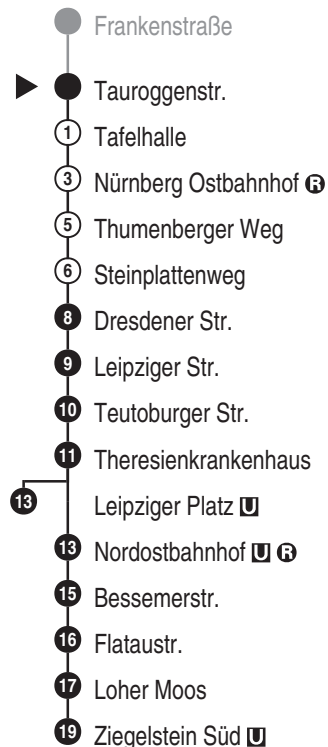

Bus
45

VAG
Verkehrs-Aktiengesellschaft, Nürnberg
Service-Tel.: 09 11 - 2 83 46 46
Internet: www.vag.de

Abfahrten auf Ihr Handy:
QR-Code abfotografieren

<https://m.vgn.de/ezm/vag/de:09564:336>

Abfahrtszeiten ab

Nürnberg Tauroggenstr.

Richtung

Nürnberg Ziegelstein Süd U

Jahresfahrplan 2026, gültig ab 14.12.2025

Informationen zur Kurzstrecke

☐ Alle mit einer weißen Perle gekennzeichneten Haltestellen sind auf direktem Wege mit dem gültigen Kurzstreckentarif erreichbar.

Durchschnittliche Fahrzeiten in Minuten

Uhr	Montag - Freitag	Samstag	Sonn- / Feiertag	Uhr
4				4
5	13 33 53	15 55		5
6	13 33 53	35	35	6
7	13 28[■]_{V01} 33 53	15 53	15 55	7
8	13 33 53	13 33 53	35	8
9	13 33 53	13 33 53	15 55	9
10	13 33 53	13 33 53	35	10
11	13 33 53	13 33 53	15 55	11
12	13 33 53	13 33 53	35	12
13	13 33 53	13 33 53	15 55	13
14	13 33 53	13 33 53	35	14
15	13 33 53	13 33 53	15 55	15
16	13 33 53	13 33 53	35	16
17	13 33 53	13 33 53	15 55	17
18	13 33 53	13 33 53	35	18
19	13 33 53	13 33 53	15 55	19
20	13 35	13 35	35	20
21	15 55	15 55	15 55	21
22	35	35	35	22
23	15 55	15 55	15 55	23
0				0

Informationen zur Kurzstrecke: Ab der Einsteigehaltestelle sind ohne Umstieg und einer Fahrtunterbrechung die nächsten 4 Haltestellen mit dem gültigen Kurzstreckentarif erreichbar.

Hinweis: Es besteht in Ziegelstein Süd umsteigefreie Weiterfahrmöglichkeit nach Buchenbühl (Linie 21)

Gültig: ab 14.12.2025, ausgenommen Sonderfahrpläne

■ = verkehrt bis Leipziger Platz V01 = nur an Schultagen

Alle Angaben ohne Gewähr