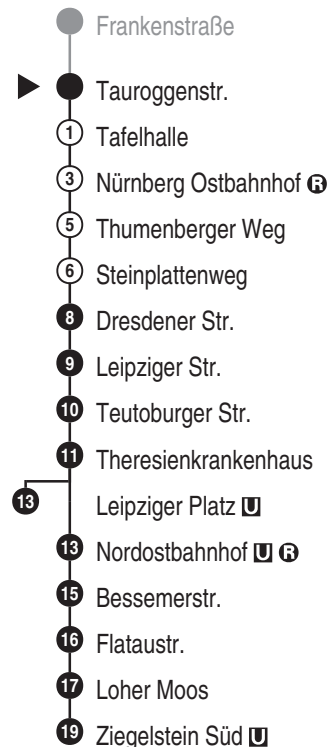

Bus
45

VAG
Verkehrs-Aktiengesellschaft, Nürnberg
Service-Tel.: 09 11 - 2 83 46 46
Internet: www.vag.de

Abfahrten auf Ihr Handy:
QR-Code abfotografieren

<https://m.vgn.de/ezm/vag/de:09564:336>

Abfahrtszeiten ab

Nürnberg Tauroggenstr.

Richtung

Nürnberg Ziegelstein Süd U

Sonderfahrplan "Volksfest", gültig vom 04.04. - 26.04.2026

Informationen zur Kurzstrecke

☐ Alle mit einer weißen Perle gekennzeichneten Haltestellen sind auf direktem Wege mit dem gültigen Kurzstreckentarif erreichbar.

Durchschnittliche Fahrzeiten in Minuten

Uhr	Montag - Freitag	Samstag	Sonn- / Feiertag	Uhr
4				4
5	13 33 53	15 55		5
6	13 33 53	35	35	6
7	13 28_{V01} 33 53	15 53	15 55	7
8	13 33 53	13 33 53	35	8
9	13 33 53	13 33 53	15 55	9
10	13 33 53	13 33 53	35	10
11	13 33 53	13 33 53	15 55	11
12	13 33 53	13 33 53	35	12
13	13 33 53	13 33 53	15 55	13
14	13 33 53	13 33 53	35	14
15	13 33 53	13 33 53	15 55	15
16	13 33 53	13 33 53	35	16
17	13 33 53	13 33 53	15 55	17
18	13 33 53	13 33 53	35	18
19	13 33 53	13 33 53	15 55	19
20	13 33 53*	13 33 53*	35	20
21	15 55	15 55	15 55	21
22	35	35	35	22
23	15 55	15 55	15 55	23
0	45_{v4}*	45*	45*	0

Informationen zur Kurzstrecke: Ab der Einsteigehaltestelle sind ohne Umstieg und einer Fahrtunterbrechung die nächsten 4 Haltestellen mit dem gültigen Kurzstreckentarif erreichbar.

Hinweis: Es besteht in Ziegelstein Süd umsteigefreie Weiterfahrmöglichkeit nach Buchenbühl (Linie 21)

Sonderfahrplan "Volksfest", gültig vom 04.04. - 26.04.2026

■ = verkehrt bis Leipziger Platz

* = verkehrt bis Nordostbahnhof

V01 = nur an Schultagen

v4 = verkehrt nicht am 13.04. & 20.04.2026

Alle Angaben ohne Gewähr

efa103; 07.04.2026 03:29:37; 13-45-3-H; j26; 336