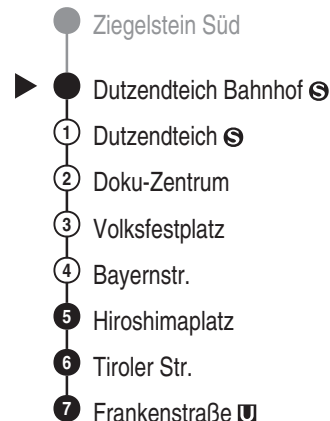

Bus
45

VAG
Verkehrs-Aktiengesellschaft, Nürnberg
Service-Tel.: 09 11 - 2 83 46 46
Internet: www.vag.de

Abfahrten auf Ihr Handy:
QR-Code abfotografieren

<https://m.vgn.de/ezm/vag/de:09564:1510>

Abfahrtszeiten ab

Nürnberg Dutzensteich Bf Ⓢ

Richtung

Nürnberg, Frankenstraße U

Jahresfahrplan 2026, gültig ab 14.12.2025

Informationen zur Kurzstrecke

☐ Alle mit einer weißen Perle gekennzeichneten Haltestellen sind auf direktem Wege mit dem gültigen Kurzstreckentarif erreichbar.

Durchschnittliche Fahrzeiten in Minuten

Uhr	Montag - Freitag	Samstag	Sonn- / Feiertag	Uhr
4				4
5	14 34 54	31		5
6	14 34 54	11 51	11 51	6
7	14 34 44^{V01} 54	31	31	7
8	14 34 54	11 51	11 51	8
9	14 34 54	14 34 54	31	9
10	14 34 54	14 34 54	11 51	10
11	14 34 54	14 34 54	31	11
12	14 34 54	14 34 54	11 51	12
13	14 34 54	14 34 54	31	13
14	14 24^{V01} 34 54	14 34 54	11 51	14
15	14 34 54	14 34 54	31	15
16	14 34 54	14 34 54	11 51	16
17	14 34 54	14 34 54	31	17
18	14 34 54	14 34 54	11 51	18
19	14 34 54	14 34 54	31	19
20	14 34 54	14 34 54	11 51	20
21	31	31	31	21
22	11 51	11 51	11 51	22
23	31	31	31	23
0	11 51	11 51	11 51	0

Informationen zur Kurzstrecke: Ab der Einsteigehaltestelle sind ohne Umstieg und einer Fahrtunterbrechung die nächsten 4 Haltestellen mit dem gültigen Kurzstreckentarif erreichbar.

Gültig: ab 14.12.2025, ausgenommen Sonderfahrpläne

V01 = nur an Schultagen

Alle Angaben ohne Gewähr