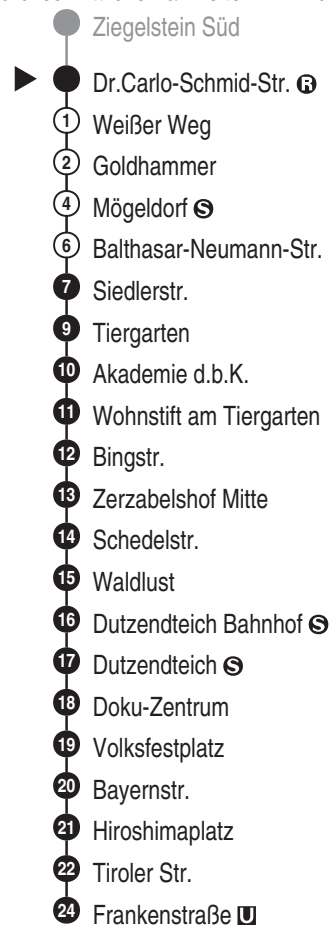

Bus
45

VAG
Verkehrs-Aktiengesellschaft, Nürnberg
Service-Tel.: 09 11 - 2 83 46 46
Internet: www.vag.de

Abfahrten auf Ihr Handy:
QR-Code abfotografieren

<https://m.vgn.de/ezm/vag/de:09564:1393>

Abfahrtszeiten ab

Nürnberg Dr.C-Schmid-Str. ③

Richtung

Nürnberg, Frankenstraße ①

Jahresfahrplan 2026, gültig ab 14.12.2025

Informationen zur Kurzstrecke

Alle mit einer weißen Perle gekennzeichneten Haltestellen sind auf direktem Wege mit dem gültigen Kurzstreckentarif erreichbar.

Durchschnittliche Fahrzeiten in Minuten

Uhr	Montag - Freitag	Samstag	Sonn- / Feiertag	Uhr
4	58			4
5	18 38 58	14 54	54	5
6	18 38 58	34	34	6
7	18 28 ^{V01} 38 58	14 54	14 54	7
8	18 38 58	34 58	34	8
9	18 38 58	18 38 58	14 54	9
10	18 38 58	18 38 58	34	10
11	18 38 58	18 38 58	14 54	11
12	18 38 58	18 38 58	34	12
13	18 38 58	18 38 58	14 54	13
14	08 ^{V01} 18 38 58	18 38 58	34	14
15	18 38 58	18 38 58	14 54	15
16	18 38 58	18 38 58	34	16
17	18 38 58	18 38 58	14 54	17
18	18 38 58	18 38 58	34	18
19	18 38 58	18 38 58	14 54	19
20	18 38	18 38	34	20
21	14 54	14 54	14 54	21
22	34	34	34	22
23	14 54	14 54	14 54	23
0	34	34	34	0

Informationen zur Kurzstrecke: Ab der Einsteigehaltestelle sind ohne Umstieg und einer Fahrtunterbrechung die nächsten 4 Haltestellen mit dem gültigen Kurzstreckentarif erreichbar.

Gültig: ab 14.12.2025, ausgenommen Sonderfahrpläne