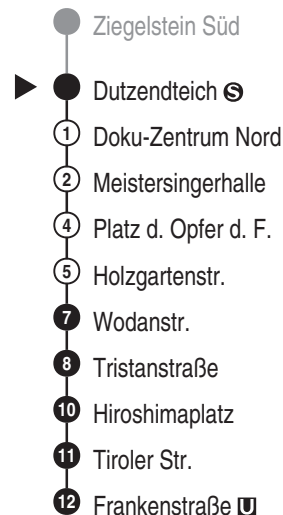

Bus
45

VAG
Verkehrs-Aktiengesellschaft, Nürnberg
Service-Tel.: 09 11 - 2 83 46 46
Internet: www.vag.de

Abfahrten auf Ihr Handy:
QR-Code abfotografieren

<https://m.vgn.de/ezm/vag/de:09564:441>

Abfahrtszeiten ab

Nürnberg Dutzendteich ☉

Richtung

Nürnberg, Frankenstraße U

Sonderfahrplan "Volksfest", gültig vom 04.04. - 26.04.2026

Informationen zur Kurzstrecke

☐ Alle mit einer weißen Perle gekennzeichneten Haltestellen sind auf direktem Wege mit dem gültigen Kurzstreckentarif erreichbar.

Durchschnittliche Fahrzeiten in Minuten

Uhr	Montag - Freitag	Samstag	Sonn- / Feiertag	Uhr
4				4
5	15 35 55	32		5
6	15 35 55	12 52	12 52	6
7	15 35 45^{V01} 55	32	32	7
8	15 35 55	12 52	12 52	8
9	15 35 55	15 35 55	32	9
10	15 35 55	15 35 55	12 52	10
11	15 35 55	15 35 55	32	11
12	15 35 55	15 35 55	12 52	12
13	15 35 55	15 35 55	32	13
14	15 25^{V01} 35 55	15 35 55	12 52	14
15	15 35 55	15 35 55	32	15
16	15 35 55	15 35 55	12 52	16
17	15 35 55	15 35 55	32	17
18	15 35 55	15 35 55	12 52	18
19	15 35 55	15 35 55	32	19
20	15 35 55	15 35 55	12 52	20
21	32	32	32	21
22	12 52	12 52	12 52	22
23	32	32	32	23
0	12 52	12 52	12 52	0

Informationen zur Kurzstrecke: Ab der Einsteigehaltestelle sind ohne Umstieg und einer Fahrtunterbrechung die nächsten 4 Haltestellen mit dem gültigen Kurzstreckentarif erreichbar.

Sonderfahrplan "Volksfest", gültig vom 04.04. - 26.04.2026

V01 = nur an Schultagen

Alle Angaben ohne Gewähr