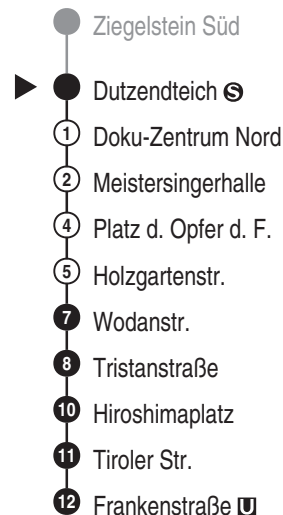

Bus
45

VAG
Verkehrs-Aktiengesellschaft, Nürnberg
Service-Tel.: 09 11 - 2 83 46 46
Internet: www.vag.de

Abfahrten auf Ihr Handy:
QR-Code abfotografieren

<https://m.vgn.de/ezm/vag/de:09564:441>

Abfahrtszeiten ab

Nürnberg Dutzendteich ☉

Richtung

Nürnberg, Frankenstraße U

Sonderfahrplan "Metropol Marathon", gültig am 14.06.2026

Informationen zur Kurzstrecke

☐ Alle mit einer weißen Perle gekennzeichneten Haltestellen sind auf direktem Wege mit dem gültigen Kurzstreckentarif erreichbar.

Durchschnittliche Fahrzeiten in Minuten

Uhr	Montag - Freitag	Samstag	Sonn- / Feiertag	Uhr
4				4
5				5
6			12 52	6
7			32	7
8			12 52	8
9			32	9
10			12 52	10
11			32	11
12			12 52	12
13			32	13
14			12 52	14
15			32	15
16			12 52	16
17			32	17
18			12 52	18
19			32	19
20			12 52	20
21			32	21
22			12 52	22
23			32	23
0			12 52	0

Informationen zur Kurzstrecke: Ab der Einsteigehaltestelle sind ohne Umstieg und einer Fahrtunterbrechung die nächsten 4 Haltestellen mit dem gültigen Kurzstreckentarif erreichbar.
Sonderfahrplan "Metropol Marathon", gültig am 14.06.2026