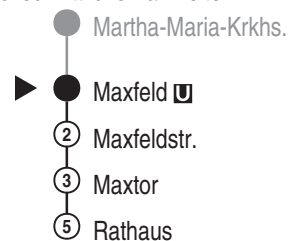

Uhr	Montag - Freitag	Samstag	Sonn- / Feiertag	Uhr
4	55			4
5	15 35 55	52		5
6	15 35 55	32	32	6
7	15 35 45^{V01} 55	12 52	12 52	7
8	15 35 50	30 50	32	8
9	10 30 50	10 30 50	12 52	9
10	10 30 50	10 30 50	32	10
11	10 30 50	10 30 50	12 52	11
12	10 30 55	10 30 50	32	12
13	15 35 55	10 30 50	12 52	13
14	15 35 55	10 30 50	32	14
15	15 35 55	10 30 50	12 52	15
16	15 35 55	10 30 50	32	16
17	15 35 55	10 30 50	12 52	17
18	15 35 50	10 30 50	32	18
19	10 30 50	10 30 50	12 52	19
20	10 30	10 30	32	20
21	12 52	12 52	12 52	21
22	32	32	32	22
23	12 52	12 52	12 52	23
0				0

Informationen zur Kurzstrecke: Ab der Einsteigehaltestelle sind ohne Umstieg und einer Fahrtunterbrechung die nächsten 4 Haltestellen mit dem gültigen Kurzstreckentarif erreichbar.

Gültig: ab 14.12.2025, ausgenommen Sonderfahrpläne

V01 = nur an Schultagen

Alle Angaben ohne Gewähr